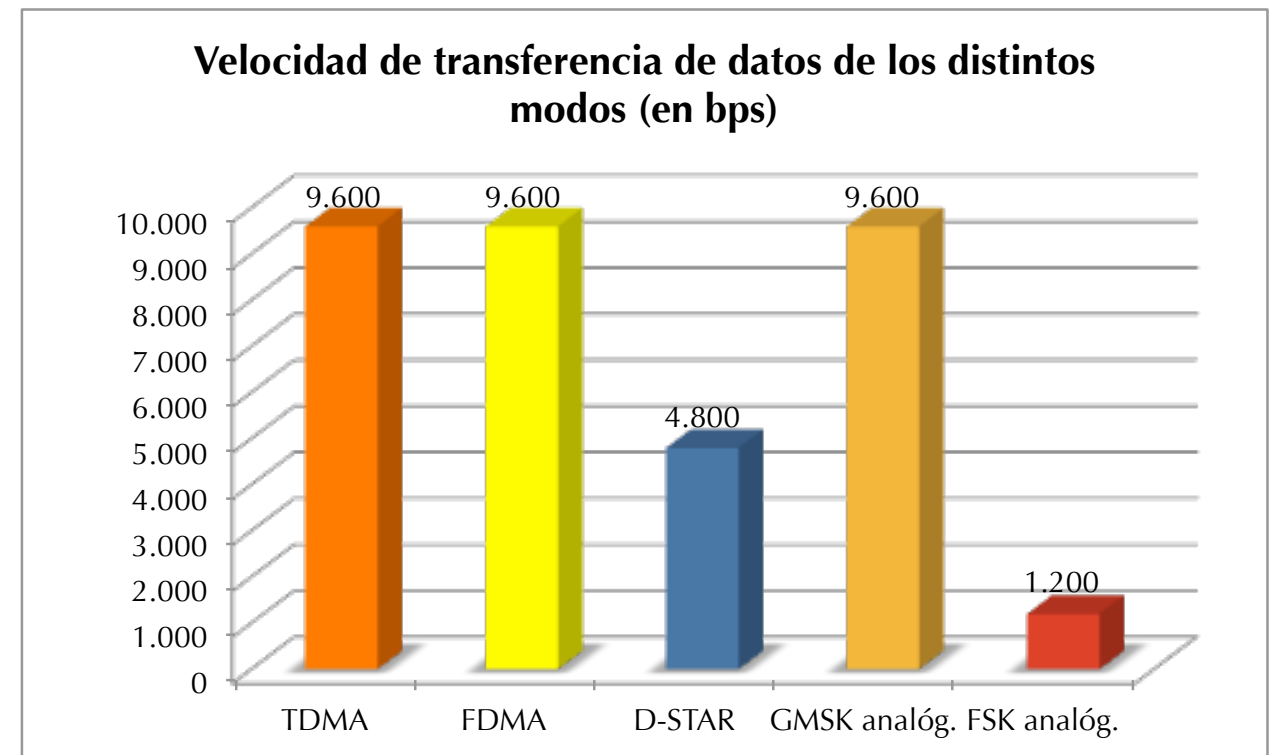

Diagrama del ancho de banda

SERVICIOS PÚBLICOS

El VX7100 (arriba) y el VX-7200 (debajo) son dos emisoras APCO P-25 de radio digital LMR.

elegir el mejor sistema para usar en las radios. Es importante hacer referencia a la última tecnología digital, que ya se utiliza en las radios comerciales LMR y aplicarla a los sistemas de radio de aficionado».

Dos sistemas

También hace hincapié en que los modos analógico y digital deben sobrevivir porque atienden a distintas necesidades. «Aunque se cree que la reducción de la anchura de banda ocupada para utilizar eficientemente el espectro de frecuencia es la principal ventaja de la radio digital, sabemos que si ese ancho de banda se hace más estrecho se pierde la ventaja de transmisión de datos de gran tamaño. Es decir, si el ancho de banda se estrecha, la velocidad de transferencia de datos se vuelve más lenta que en las actuales radios analógicas. Para aquellos que sólo transmiten indica-

tivos y los datos de posición GPS, la radio analógica es mejor. Cambiando la modulación a digital sólo se conseguirá en una velocidad de datos más lenta, y en ello no hay ninguna ventaja».

Aunque la competencia trabaja ya desde hace algunos años con radios digitales para aficionados, en Yaesu quieren ir mucho más allá y poner en el comercio toda la tecnología a disposición de sus clientes radioaficionados. Así lo aseguran cuando declaran que utilizarán «los más adecuados, avanzados y recientes métodos de comunicación digital, que son los que están ganando aceptación en los modernos equipos profesionales. No vamos a utilizar sistemas anticuados

beneficia el futuro de la radioafición, por eso Yaesu Musen cree que el C4FM (nivel-4 FSK) FDMA o TDMA son las elecciones más apropiadas para