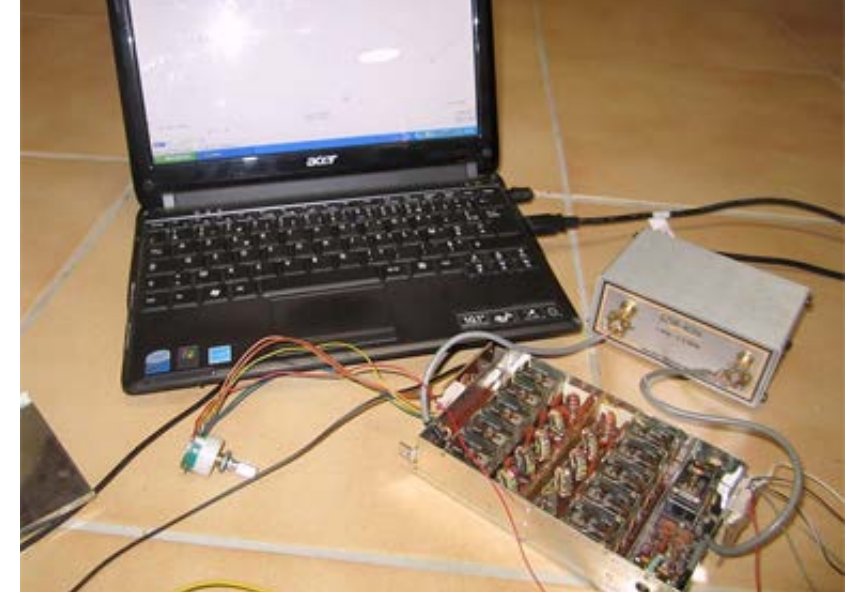

Placa de filtro de bandas

Todas las exigencias CE se reúnen para un excelente resultado, con blindaje perfecto y un montaje limpio (figura 5). La conmutación se hace por relé, uno en la entrada y otro en la salida de cada módulo, manejados por un conmutador en la parte frontal del amplificador, y un relé común a cada módulo para conmutar las fases de emisión o recepción. Esta placa de filtros de bandas posee también una detección de ROE que no se ha utilizado en el montaje, pero que he conservado intacta.

Uso

Este amplificador está destinado a los usuarios de QRP o SDR entregando una potencia muy débil. La linealidad es casi perfecta y no se observa ningún producto no deseado en el analizador de espectros. La modulación a plena potencia fue juzgada como excelente por los corresponsales.

Sobre estas líneas (figura 5), el esquema de la placa de filtros, que se ve terminada y en el momento de su análisis en las fotografías de la derecha.

Análisis del funcionamiento de los filtros en las bandas de 160 y 80 metros (izquierda) y de 40 metros (derecha).