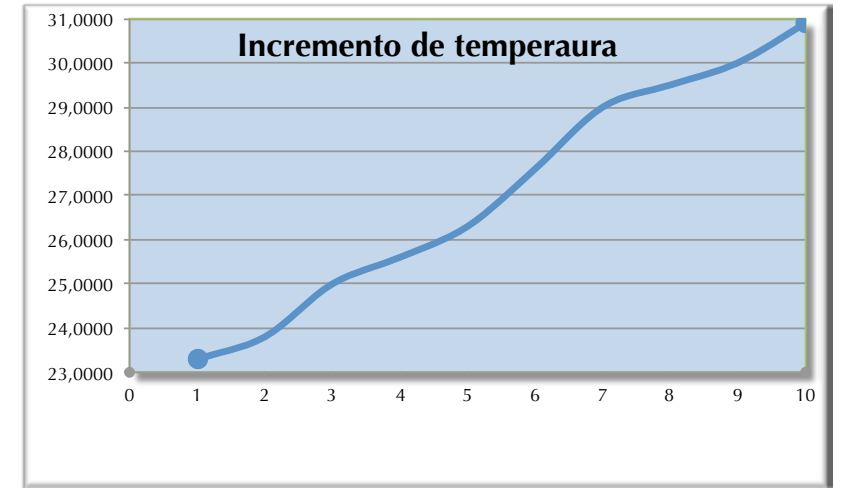

Características

Año: 1997
Bandas: HF
Frecuencias: 100 KHz a 30 MHz
Modo: AM, FM, SSB, CW
Memorias: 100

Recepción

Recepción: doble conversión
Sensibilidad: SSB, 0,68 μ V (10 dB S+N/N)
Selectividad: AM, 6 dB/2,40 KHz, -60 dB/22,20 KHz; SSB, -6 dB/0,72KHz, -60 dB/12,2 KHz; FM, -6 dB/5,6 KHz, -50 dB/19,6 KHz
Silenciamiento: umbral, 0,818 μ V; Fuerte, 1,10 mV
Velocidad de exploración: 9,36 canales/segundo
Consumo: 1,5 amperios (sin silenciador)

Transmisión

Potencia: 103 vatios
Deriva de frecuencia (10'): 7 Hz
Incremento de temperatura (10'): 61,51%
Porcentaje de modulación: 89,09
Consumo: 10 amperios

Todos los datos técnicos de este ensayo han sido obtenidos en el laboratorio de *Radio-Noticias*.