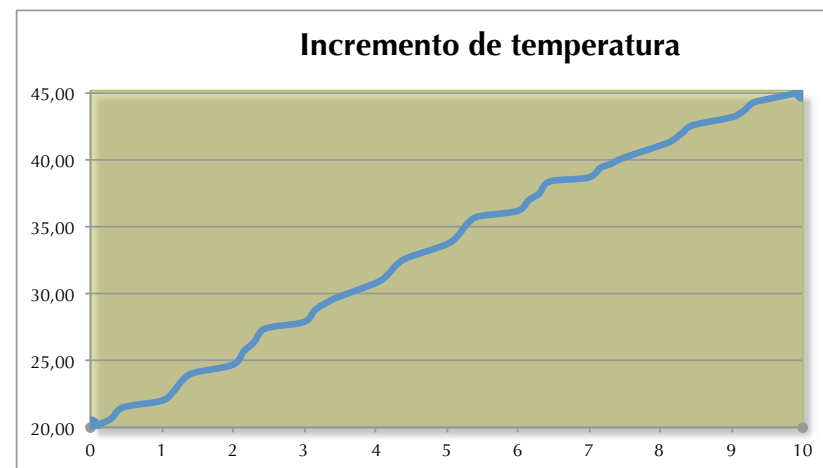

MELLIZOS

El equipo de aficionado (arriba) y el de profesional (abajo) sólo se distinguen por la letra U que lleva la versión PMR. Una vez encendidos la segunda diferencia viene dada por las indicaciones de la pantalla. En el resto son idénticos.

rante 15 segundos o mientras se mantiene la portadora.

El micrófono, modelo QHM-03, incluye teclado numérico (con función DTMF) y botones de cambio de canal, llamada, silenciamiento, escáner, sonido de teclado, temporizador de transmisión, iluminación de pantalla, llamada y acceso al menú.

El M-6D-U tiene la misma función antirrobo que otros Alinco, para lo cual precisa el cable opcional QL-01. Este cable se conecta en un extremo a la toma de datos que está en el frontal y en el otro a un elemento fijo del coche, por ejemplo al volante. Al apagar el equipo se activa el sistema de alarma, de manera que si se retira el cable o se desconecta inadecuadamente se dispara dicha alarma, emitiendo una señal con locución de voz

y transmitiendo un aviso que será captado por otros equipos similares que estén sintonizados en la misma frecuencia.

Otra opción es la secrefonía para dotarlo de un sistema de enmascaramiento de la voz.

Funcionamiento

Hay que destacar en este Alinco la suavidad de los mandos y de los botones del micrófono, realmente es muy agradable de utilizar.

La sensibilidad en recepción es de 0,8 μ V 12 dB SINAD, con una selectividad de -6 dB/6 KHz, -50 dB/27 KHz y una potencia de audio de 2 vatios. La potencia de transmisión es de 40,9 vatios, teniendo mejor salida en la parte baja de

Tx continua