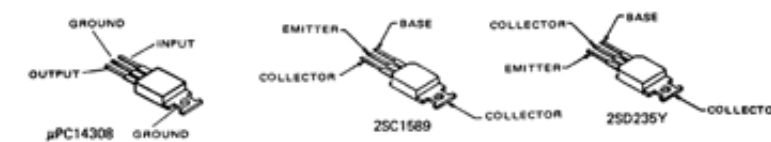

E	C	B
Q4201	0.5	13.5	1.3
Q4202, 4203	0	13.5	0.7
Q4204, 4205	0	13.5	0.7
Q4207	0.7	8.0	1.3

	IN	COM	OUT
Q4206	13.5	0	8.0

Figura 3.

Figura 4