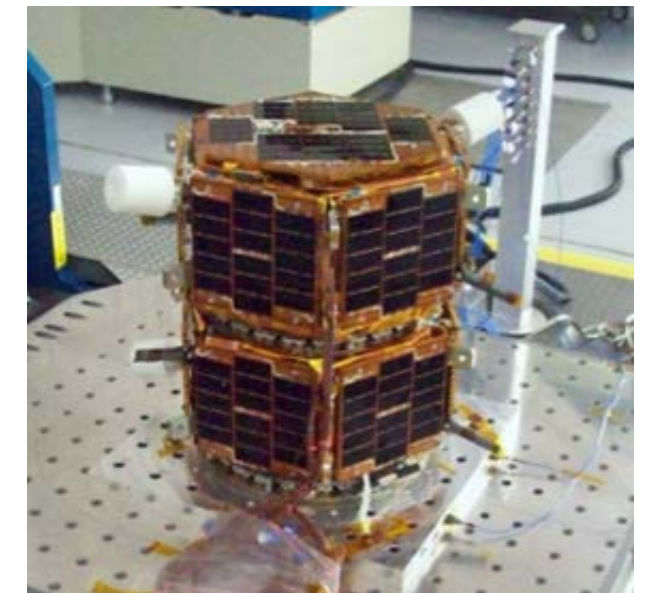

serie de equipos de prueba. Al parecer puede deberse a que el nivel de las baterías era más bajo de lo debido.

Estados Unidos se plantea prohibir el uso de cualquier dispositivo electrónico mientras se conduce

En España la Ley de Tráfico prohíbe la manipulación con las manos de los equipos de comunicaciones mientras se conduce, pero en Estados Unidos van más allá y se están planteando ampliar la prohibición incluso a los manos libres. El detonante ha sido un grave accidente con varias víctimas y varias decenas de heridos, cuyo causante fue un conductor que el momento del suceso estaba enviando mensajes de correo electrónico.

La Comisión Nacional de Seguridad en el Transporte de Estados Unidos ha redactado un comunicado en el que recomienda a los conductores que no utilicen ningún dispositivo electrónico mientras están al volante, ni siquiera los manejados mediante sistemas de manos libres, salvo en casos de emergencia. Además se insta a los fabricantes de equipos electróni-

cos a que incorporen en los mismos una tecnología que desactive las principales funciones cuando el vehículo está en movimiento, excepto en casos de emergencia, y que los aparatos tengan la capacidad de identificar la posición de los ocupantes en los asientos para que el resto de pasajeros no vean limitadas sus posibilidades de comunicación.

También se incluye la exigencia de que todos los vehículos pesados lleven un sistema de grabación en vídeo que sirva para repasar las causas de los accidentes, sistema que se pondría en marcha en caso de desaceleración brusca. Esta recomendación podría ser convertida en Ley en todos o en algunos de los Estados.