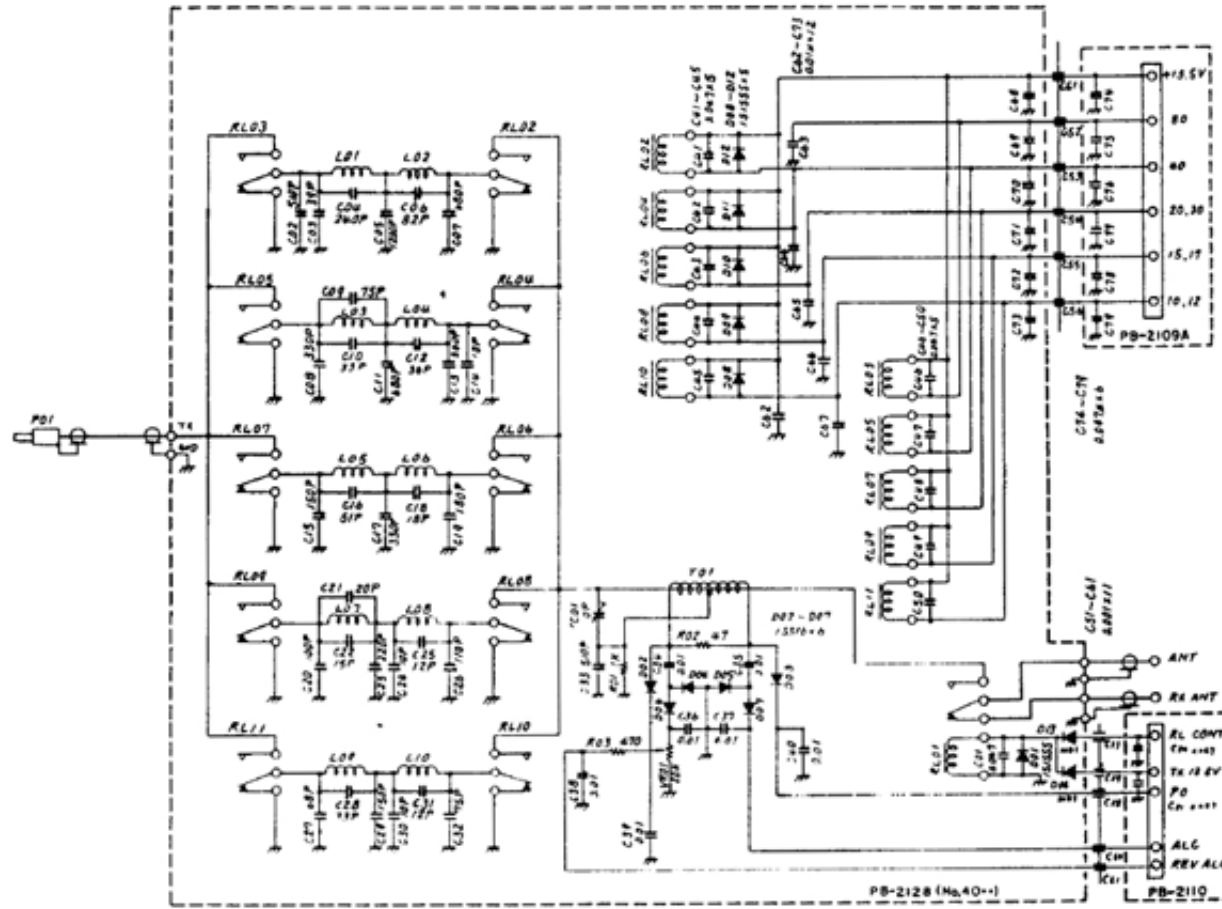

Placa de filtro de bandas

Todas las exigencias CE se reúnen para un excelente resultado, con blindaje perfecto y un montaje limpio (figura 5). La conmutación se hace por relé, uno en la entrada y otro en la salida de cada módulo, manejados por un conmutador en la parte frontal del amplificador, y un relé común a cada módulo para conmutar las fases de emisión o recepción. Esta placa de filtros de bandas posee también una detección de ROE que no se ha utilizado en el montaje, pero que he conservado intacta.

Uso

Este amplificador está destinado a los usuarios de QRP o SDR entregando una potencia muy débil. La linealidad es casi perfecta y no se observa ningún producto no deseado en el analizador de espectros. La modulación a plena potencia fue juzgada como excelente por los corresponsales.

Figura 5.

Sobre estas líneas (figura 5), el esquema de la placa de filtros, que se ve terminada y en el momento de su análisis en las fotografías de la derecha.