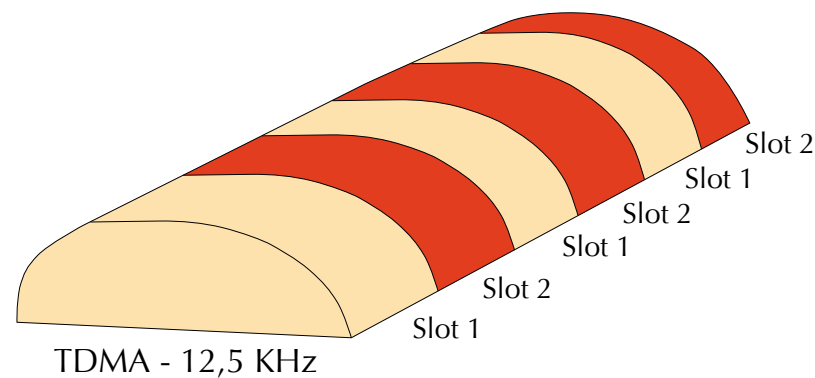

GMSK - 6,25 KHz

Dos sistemas

También hace hincapié en que los modos analógico y digital deben sobrevivir porque atienden a distintas necesidades. «Aunque se cree que la reducción de la anchura de banda ocupada para utilizar eficientemente el espectro de frecuencia es la principal ventaja de la radio digital, sabemos que si ese ancho de banda se hace más estrecho se pierde la ventaja de transmisión de datos de gran tamaño. Es decir, si el ancho de banda se estrecha, la velocidad de transferencia de datos se vuelve más lenta que en las actuales radios analógicas. Para aquellos que sólo transmiten indica-

tivos y los datos de posición GPS, la radio analógica es mejor. Cambiando la modulación a digital sólo se conseguirá en una velocidad de datos más lenta, y en ello no hay ninguna ventaja».

Aunque la competencia trabaja ya desde hace algunos años con radios digitales para aficionados, en Yaesu quieren ir mucho más allá y poner en el comercio toda la tecnología a disposición de sus clientes radioaficionados. Así lo aseguran cuando declaran que utilizarán «los más adecuados, avanzados y recientes métodos de comunicación digital, que son los que están ganando aceptación en los modernos equipos profesionales. No vamos a utilizar sistemas anticuados