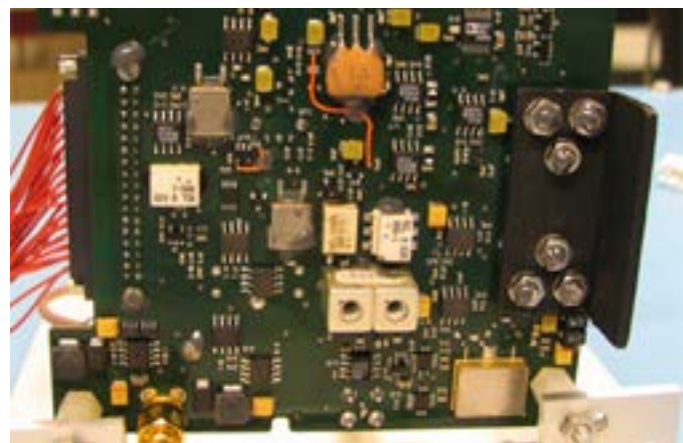

Proyecto

PRÓXIMO SATÉLITE

Un nuevo satélite de aficionados podría ser lanzado este año por el mismo equipo holandés que desarrolló el Delfi-C3. En principio sería en septiembre cuando el futuro Delfi-N3XT será puesto en órbita utilizando un cohete Dnepr y portando un transpondedor de 435/145 MHz para los modos banda lateral y morse, además de un sistema de telemetría en 2.400 MHz.

Participan en el proyecto las universidades de Delft y Twente.