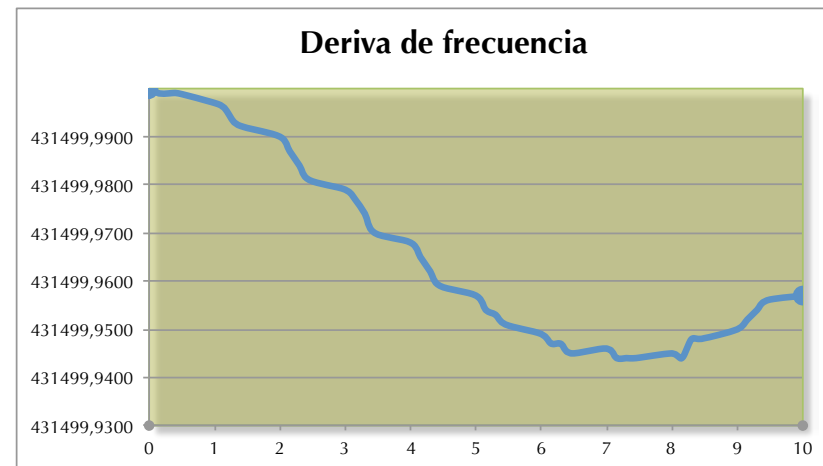

MELLIZOS

El equipo de aficionado (arriba) y el de profesional (abajo) sólo se distinguen por la letra U que lleva la versión PMR. Una vez encendidos la segunda diferencia viene dada por las indicaciones de la pantalla. En el resto son idénticos.

rante 15 segundos o mientras se mantiene la portadora.

El micrófono, modelo QHM-03, incluye teclado numérico (con función DTMF) y botones de cambio de canal, llamada, silenciamiento, escáner, sonido de teclado, temporizador de transmisión, iluminación de pantalla, llamada y acceso al menú.

El M-6D-U tiene la misma función antirrobo que otros Alinco, para lo cual precisa el cable opcional QL-01. Este cable se conecta en un extremo a la toma de datos que está en el frontal y en el otro a un elemento fijo del coche, por ejemplo al volante. Al apagar el equipo se activa el sistema de alarma, de manera que si se retira el cable o se desconecta inadecuadamente se dispara dicha alarma, emitiendo una señal con locución de voz

y transmitiendo un aviso que será captado por otros equipos similares que estén sintonizados en la misma frecuencia.

Otra opción es la secrefonía para dotarlo de un sistema de enmascaramiento de la voz.

Funcionamiento

Hay que destacar en este Alinco la suavidad de los mandos y de los botones del micrófono, realmente es muy agradable de utilizar.

La sensibilidad en recepción es de 0,8 μ V 12 dB SINAD, con una selectividad de -6 dB/6 KHz, -50 dB/27 KHz y una potencia de audio de 2 vatios. La potencia de transmisión es de 40,9 vatios, teniendo mejor salida en la parte baja de

Tx continua