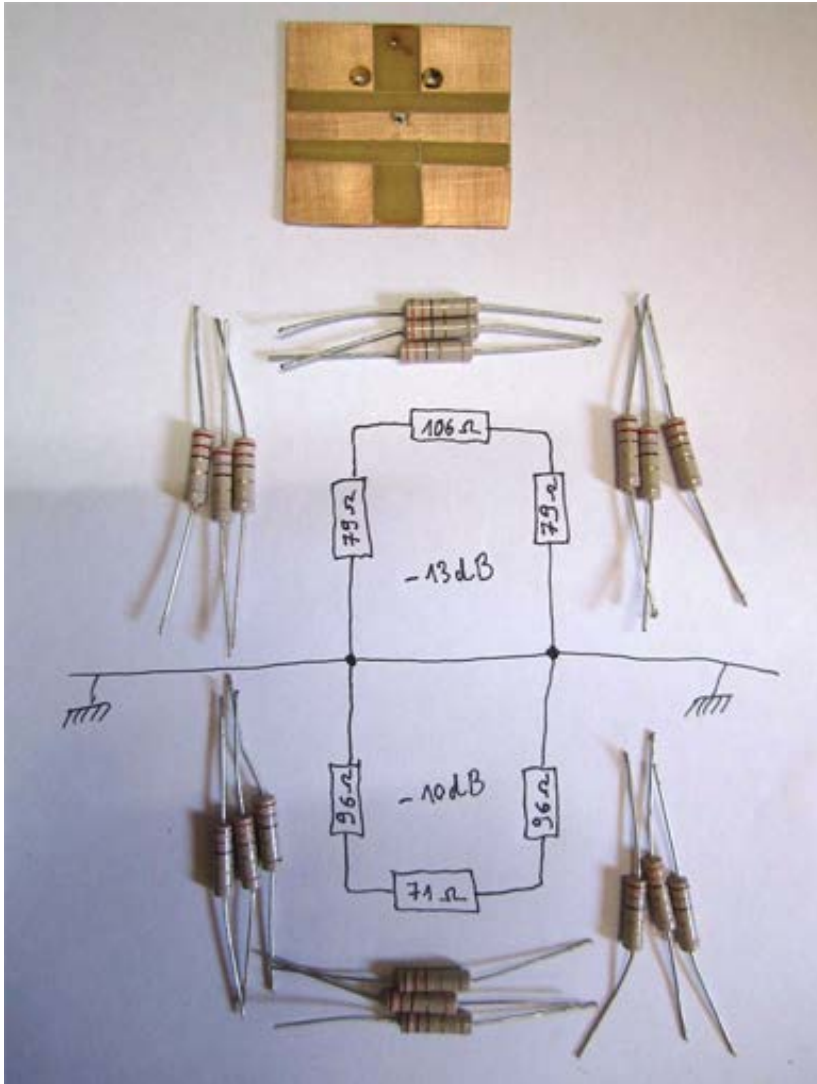

Elementos y montaje del atenuador de potencia. En la fotografía de la derecha el conjunto montado y listo para instalar en la caja del amplificador.