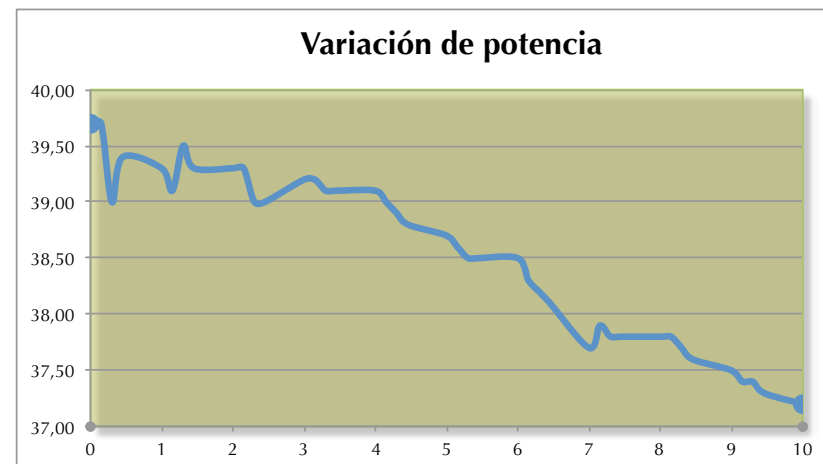

MELLIZOS

El equipo de aficionado (arriba) y el de profesional (abajo) sólo se distinguen por la letra U que lleva la versión PMR. Una vez encendidos la segunda diferencia viene dada por las indicaciones de la pantalla. En el resto son idénticos.

rante 15 segundos o mientras se mantiene la portadora.

El micrófono, modelo QHM-03, incluye teclado numérico (con función DTMF) y botones de cambio de canal, llamada, silenciamiento, escáner, sonido de teclado, temporizador de transmisión, iluminación de pantalla, llamada y acceso al menú.

El M-6D-U tiene la misma función antirrobo que otros Alinco, para lo cual precisa el cable opcional QL-01. Este cable se conecta en un extremo a la toma de datos que está en el frontal y en el otro a un elemento fijo del coche, por ejemplo al volante. Al apagar el equipo se activa el sistema de alarma, de manera que si se retira el cable o se desconecta inadecuadamente se dispara dicha alarma, emitiendo una señal con locución de voz

y transmitiendo un aviso que será captado por otros equipos similares que estén sintonizados en la misma frecuencia.

Otra opción es la secrefonía para dotarlo de un sistema de enmascaramiento de la voz.

Funcionamiento

Hay que destacar en este Alinco la suavidad de los mandos y de los botones del micrófono, realmente es muy agradable de utilizar.

La sensibilidad en recepción es de 0,8 μ V 12 dB SINAD, con una selectividad de -6 dB/6 KHz, -50 dB/27 KHz y una potencia de audio de 2 vatios. La potencia de transmisión es de 40,9 vatios, teniendo mejor salida en la parte baja de

Tx continua