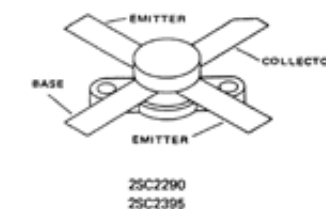

E	C	B
Q4201	0.5	13.5	1.3
Q4202, 4203	0	13.5	0.7
Q4204, 4205	0	13.5	0.7
Q4207	0.7	8.0	1.3

	IN	COM	OUT
Q4206	13.5	0	8.0

Figura 3.