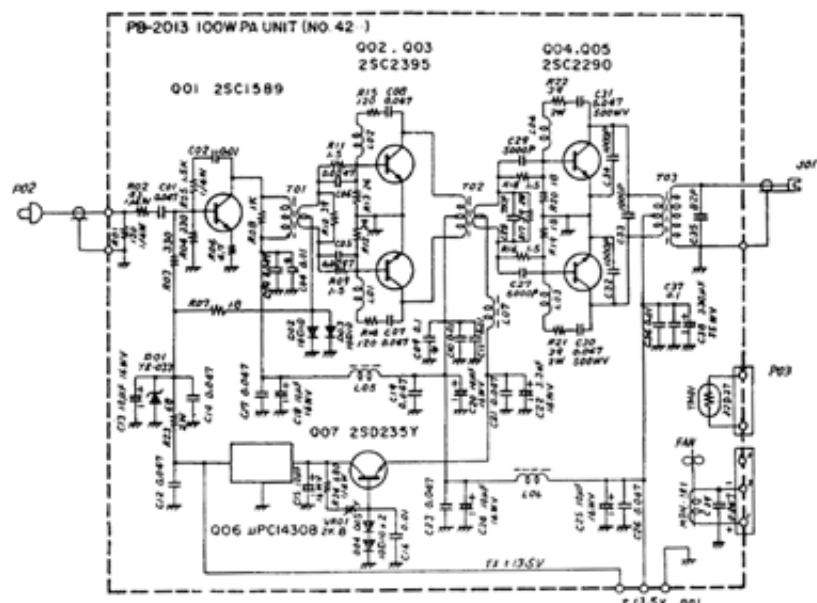

El atenuador de potencia

Es necesario para excitar el amplificador con una potencia superior a 0,5 vatios. Hay la posibilidad de utilizar tres posicio-

nes: -13 dB (potencia dividida por 20), -10 dB (potencia dividida por 10) o puentear simplemente la pletina atenuador. Las resistencias para estos atenuadores están previstas para soportar 6 a 8 vatios como máximo en banda lateral. Los cálculos de atenuadores se encuentran fácilmente en formato Excel, muy simples, en el sitio de F6CRP (Denis), <http://f6crp.pagesperso-orange.fr/dwn/dwn_excel>.

Figura 1.