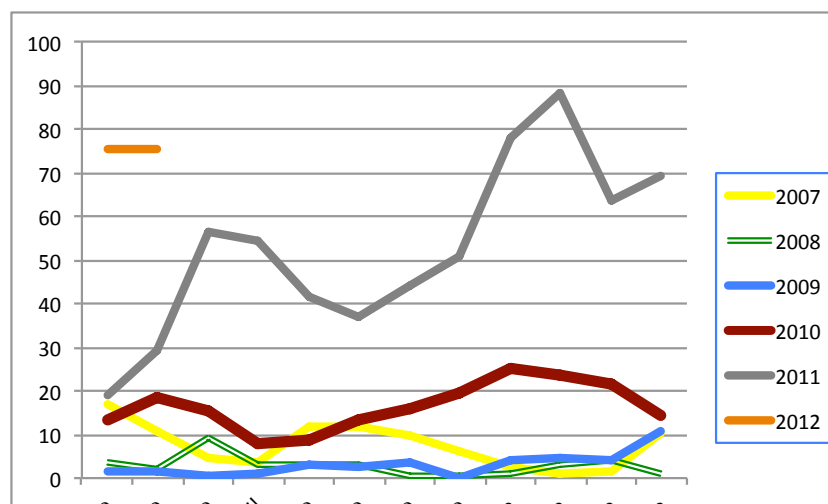

S/N: Es la relación de señal y ruido. Será mejor cuanto mayor sea su valor.

%: Se refiere al porcentaje de probabilidades de que se cumpla la previsión y está en función de la MUF. Datos que tengan un porcentaje bajo no son publicados, por lo que no aparecen en las tablas ya que no se pueden tener en cuenta.

Salto: Son los que dan en las capas las ondas durante su trayecto. Cuanto mayor sea su número más debilitada llegará la señal al punto de recepción.

La gráfica indica la evolución de la propagación durante los años 2007, 2008, 2009, 2010, 2011 y la predicción para el año 2012 en base al número de manchas solares. Las curvas de 2007, 2008, 2009, 2010, 2011 reproducen las manchas solares observadas, mientras que la del mes actual son previsiones. Los datos están actualizados, por lo que pueden no coincidir exactamente con los publicados en meses anteriores.

	2007	2008	2009	2010	2011	2012
Enero	16,9	3,4	1,5	13,1	19,0	75,3
Febrero	10,6	2,1	1,4	18,6	29,4	
Marzo	4,8	9,3	0,7	15,4	56,2	
Abril	3,7	2,9	1,2	7,9	54,4	
Mayo	11,7	2,9	2,9	8,8	41,6	
Junio	12,0	3,1	2,6	13,5	37,0	
Julio	10,0	0,5	3,5	16,1	43,9	
Agosto	6,2	0,5	0,0	19,6	50,6	
Septiembre	2,4	1,1	4,2	25,2	78,0	
Octubre	0,9	2,9	4,6	23,5	88,0	
Noviembre	1,7	4,1	4,2	21,6	96,7	
Diciembre	10,1	0,8	10,6	14,5	69,2	

ESTADOS UNIDOS

Punto de referencia: Centro

Latitud: 39,83° N, 98,58° O. Dirección: 305,2°

Salida del sol: 13.57. Línea gris: 27/207. Puesta del sol: 23.30. Línea gris: 333/153. Distancia: 7.699 kilómetros

UTC	MUF	MHz	Señal dB	S/N dB	%	Ángulo	Salto
0000	12.6	3.6	32	-4	100	11	F-F-F-E
0000	12.6	7.1	35	6	100	8	F-F-F
0000	12.6	10.1	32	8	90	8	F-F-F
0200	8.7	3.6	40	3	100	8	F-F-F
0200	8.7	7.1	35	6	87	8	F-F-F
0400	8.8	3.6	40	3	100	8	F-F-F
0400	8.8	7.1	35	6	94	8	F-F-F
0600	9.8	3.6	40	3	100	8	F-F-F
0600	9.8	7.1	35	6	100	8	F-F-F
0800	10.9	3.6	27	-9	100	11	E-F-F-F
0800	10.9	7.1	33	5	100	8	F-F-F
0900	10.2	3.6	13	-24	100	8	E-E-F-F
0900	10.2	7.1	24	-5	89	13	F-F-F-F
1400	15.7	10.1	8	-16	97	13	F-F-F-F
1500	20.3	10.1	6	-18	100	13	F-F-F-F
1500	20.3	14.1	18	-2	100	8	F-F-F
1600	24.2	10.1	6	-18	100	13	F-F-F-F
1600	24.2	14.1	18	-2	100	8	F-F-F
1600	24.2	18.2	20	3	95	8	F-F-F
1700	26.8	10.1	7	-17	100	13	F-F-F-F
1700	26.8	14.1	19	-1	100	8	F-F-F
1700	26.8	18.2	20	3	100	8	F-F-F
1700	26.8	21.2	21	5	92	8	F-F-F
1800	24.0	10.1	10	-14	100	13	F-F-F-F
1800	24.0	14.1	21	1	100	8	F-F-F
1800	24.0	18.2	21	5	98	8	F-F-F
1800	24.0	21.2	21	6	84	8	F-F-F
2000	16.5	7.1	2	-27	97	23	F-F-F-F-F
2000	16.5	10.1	17	-7	94	13	F-F-F-F
2200	12.6	3.6	0	-36	100	11	F-F-E-E-E
2200	12.6	7.1	18	-10	100	11	F-F-F-E
2200	12.6	10.1	29	5	88	8	F-F-F

CARIBE - CENTROAMÉRICA

Punto de referencia: Costa Rica

Latitud: 9,75° N, 84,08° O. Dirección: 271,9°

Salida del sol: 12.00. Línea gris: 21/201. Puesta del sol: 23.30. Línea gris: 339/159. Distancia: 8.556 kilómetros

UTC	MUF	MHz	Señal dB	S/N dB	%	Ángulo	Salto
0000	15.5	3.6	38	2	100	6	F-F-E-E
0000	15.5	7.1	38	10	100	6	F-F-F
0000	15.5	10.1	35	11	100	6	F-F-F
0100	14.6	3.6	38	1	100	11	F-F-F-F
0100	14.6	7.1	38	10	100	6	F-F-F
0100	14.6	10.1	35	11	98	6	F-F-F
0200	14.4	3.6	43	7	100	6	F-F-F
0200	14.4	7.1	38	10	100	6	F-F-F
0200	14.4	10.1	35	11	96	6	F-F-F
0400	14.0	3.6	43	7	100	6	F-F-F
0400	14.0	7.1	38	10	100	6	F-F-F
0400	14.0	10.1	35	11	95	6	F-F-F
0500	12.3	3.6	43	7	100	6	F-F-F