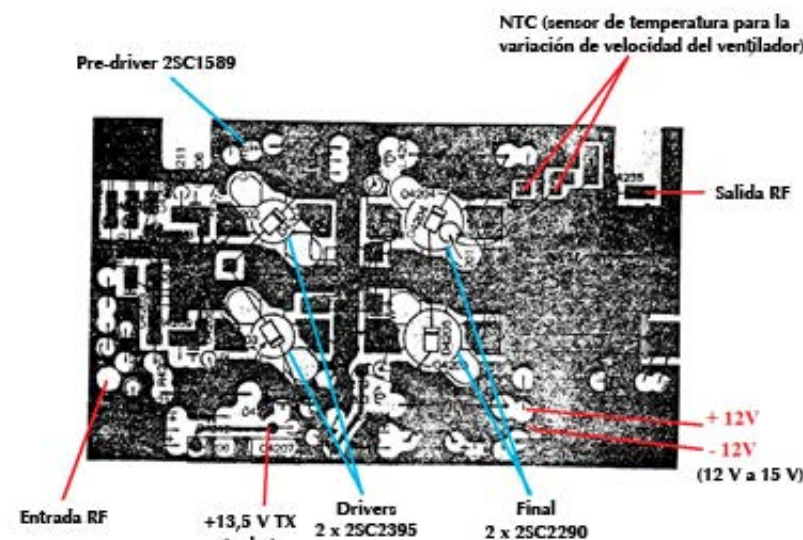

ofrecen una cierta inercia, permitiendo liberar la ventilación hasta 150 vatios o más.

El atenuador de potencia

Es necesario para excitar el amplificador con una potencia superior a 0,5 vatios. Hay la posibilidad de utilizar tres posicio-

nes: -13 dB (potencia dividida por 20), -10 dB (potencia dividida por 10) o puentear simplemente la pletina atenuador. Las resistencias para estos atenuadores están previstas para soportar 6 a 8 vatios como máximo en banda lateral. Los cálculos de atenuadores se encuentran fácilmente en formato Excel, muy simples, en el sitio de F6CRP (Denis), <http://f6crp.pagesperso-orange.fr/dwn/dwn_excel>.

Figura 2.

	E	C	B
Q4201	0.5	13.5	1.3
Q4202, 4203	0	13.5	0.7
Q4204, 4205	0	13.5	0.7
Q4207	0.7	8.0	1.3

	IN	COM	OUT
Q4206	13.5	0	8.0