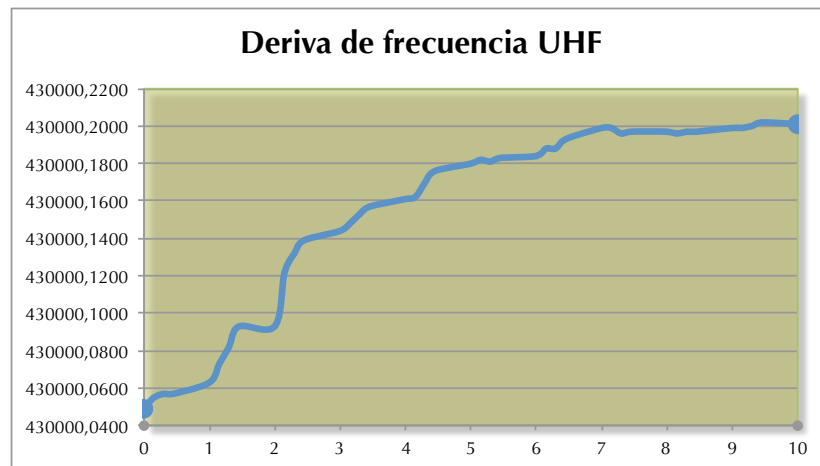

metálico. Ocurre, como en algunos portátiles, que el nivel mínimo está demasiado amplificado, lo que supone que si lo sitúas en el punto 1 ofrecerá ya una salida más que suficiente para la recepción en una habitación medianamente silenciosa. Sería conveniente darle un poquito menos de amplificación para que ese nivel mínimo aportase una salida más reducida,

ya que además si se activa el compresor se producen claras distorsiones. Por otra parte, al activar el altavoz del micro el efecto es mayor.

De hecho, si tu capacidad auditiva es normal te bastará con el audio que ofrece el micro. Seleccionar la salida de este y de los altavoces del aparato será solamente necesario cuando se viaje en coche.

En caso de que la escucha no sea cómoda recomendamos activar el reductor de ruido. Mejora bastante la calidad, especialmente en su posición fuerte.

La radio de FM permite la recepción de emisoras comerciales en buenas condiciones, con la ventaja de indicar la frecuencia en la pantalla. Si el Dynascan recibe una llamada por la otra banda se silencia la radio para dar salida por el altavoz al comunicado del otro operador. Tiene 20 memorias para almacenar emisoras de radio. Para salir del modo radio hay que pulsar *Exit*.

La sensibilidad que observamos en recepción en VHF es de 0,720 μ V y en la banda de UHF de 0,820 μ V.