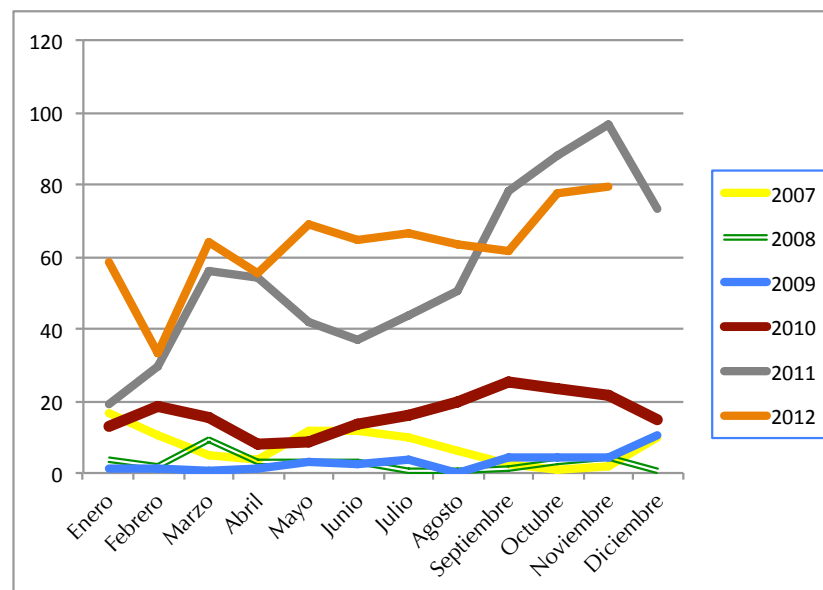

S/N: Es la relación de señal y ruido. Será mejor cuanto mayor sea su valor.

%: Se refiere al porcentaje de probabilidades de que se cumpla la previsión y está en función de la MUF. Datos que tengan un porcentaje bajo no son publicados, por lo que no aparecen en las tablas ya que no se pueden tener en cuenta.

Salto: Son los que dan en las capas las ondas durante su trayecto. Cuanto mayor sea su número más debilitada llegará la señal al punto de recepción.

La gráfica indica la evolución de la propagación durante los años 2007, 2008, 2009, 2010, 2011 y la predicción para el año 2012 en base al número de manchas solares. Las curvas de 2007, 2008, 2009, 2010, 2011 reproducen las manchas solares observadas, mientras que la del mes actual son previsiones. Los datos están actualizados, por lo que pueden no coincidir exactamente con los publicados en meses anteriores.

	2007	2008	2009	2010	2011	2012
Enero	16,9	3,4	1,5	13,1	19,0	58,3
Febrero	10,6	2,1	1,4	18,6	29,4	33,1
Marzo	4,8	9,3	0,7	15,4	56,2	64,2
Abril	3,7	2,9	1,2	7,9	54,4	55,2
Mayo	11,7	2,9	2,9	8,8	41,6	69,0
Junio	12,0	3,1	2,6	13,5	37,0	64,5
Julio	10,0	0,5	3,5	16,1	43,9	66,5
Agosto	6,2	0,5	0,0	19,6	50,6	63,1
Septiembre	2,4	1,1	4,2	25,2	78,0	61,5
Octubre	0,9	2,9	4,6	23,5	88,0	77,4
Noviembre	1,7	4,1	4,2	21,6	96,7	79,4
Diciembre	10,1	0,8	10,6	14,5	73,0	

ESTADOS UNIDOS

Punto de referencia: Centro

Latitud: 39,83° N, 98,58° O. Dirección: 305,2°

Salida del sol: 13.24. Línea gris: 24/204. Puesta del sol: 23.15. Línea gris: 36/156. Distancia: 7.699 kilómetros

UTC	MUF	MHz	Señal dB	S/N dB	%	Ángulo	Salto
0000	12.5	3.6	32	-4	100	11	F-F-F-E
0000	12.5	7.1	35	6	100	8	F-F-F
0000	12.5	10.1	32	8	93	8	F-F-F
0100	10.8	3.6	40	3	100	8	F-F-F
0100	10.8	7.1	35	6	99	8	F-F-F
0200	9.4	3.6	40	3	100	8	F-F-F
0200	9.4	7.1	35	6	92	8	F-F-F
0400	9.1	3.6	40	3	100	8	F-F-F
0400	9.1	7.1	35	6	97	8	F-F-F
0600	9.7	3.6	40	3	100	8	F-F-F
0600	9.7	7.1	35	6	100	8	F-F-F
0700	10.5	3.6	32	-4	100	11	E-F-F-F
0700	10.5	7.1	34	6	100	8	F-F-F
0800	10.9	3.6	23	-14	100	8	E-E-F-F
0800	10.9	7.1	26	-3	96	13	F-F-F-F
1000	9.2	7.1	12	-16	95	8	E-E-F-F
1300	12.9	7.1	-10	-38	83	23	F-F-F-F-F-F
1400	17.5	10.1	8	-16	100	13	F-F-F-F
1400	17.5	14.1	20	0	93	8	F-F-F
1600	24.9	10.1	8	-16	100	13	F-F-F-F
1600	24.9	14.1	19	-1	100	8	F-F-F
1600	24.9	18.2	21	4	97	8	F-F-F
1600	24.9	21.2	21	6	85	8	F-F-F
1800	24.0	7.1	-6	-34	100	23	F-F-F-F-F-F
1800	24.0	10.1	13	-11	100	13	F-F-F-F
1800	24.0	14.1	22	2	100	8	F-F-F
1800	24.0	18.2	22	5	98	8	F-F-F
1800	24.0	21.2	22	7	84	8	F-F-F
2000	16.5	7.1	5	-24	96	23	F-F-F-F-F-F
2000	16.5	10.1	18	-6	94	13	F-F-F-F
2000	16.5	14.1	25	5	82	8	F-F-F
2200	13.2	3.6	7	-30	100	11	F-F-E-E-E
2200	13.2	7.1	25	-4	100	13	F-F-F-F
2200	13.2	10.1	29	5	91	8	F-F-F

CARIBE - CENTROAMÉRICA

Punto de referencia: Costa Rica

Latitud: 9,75° N, 84,08° O. Dirección: 271,9°

Salida del sol: 11.34. Línea gris: 14/199. Puesta del sol: 23.08. Línea gris: 341/161. Distancia: 8.556 kilómetros

UTC	MUF	MHz	Señal dB	S/N dB	%	Ángulo	Salto
0000	16.1	3.6	39	2	100	9	F-F-F-E
0000	16.1	7.1	38	10	100	6	F-F-F
0000	16.1	10.1	35	11	100	6	F-F-F
0000	16.1	14.1	32	12	84	6	F-F-F
0100	15.2	3.6	38	1	100	11	F-F-F-F
0100	15.2	7.1	38	10	100	6	F-F-F
0100	15.2	10.1	35	11	98	6	F-F-F
0200	14.9	3.6	43	6	100	6	F-F-F
0200	14.9	7.1	38	10	100	6	F-F-F