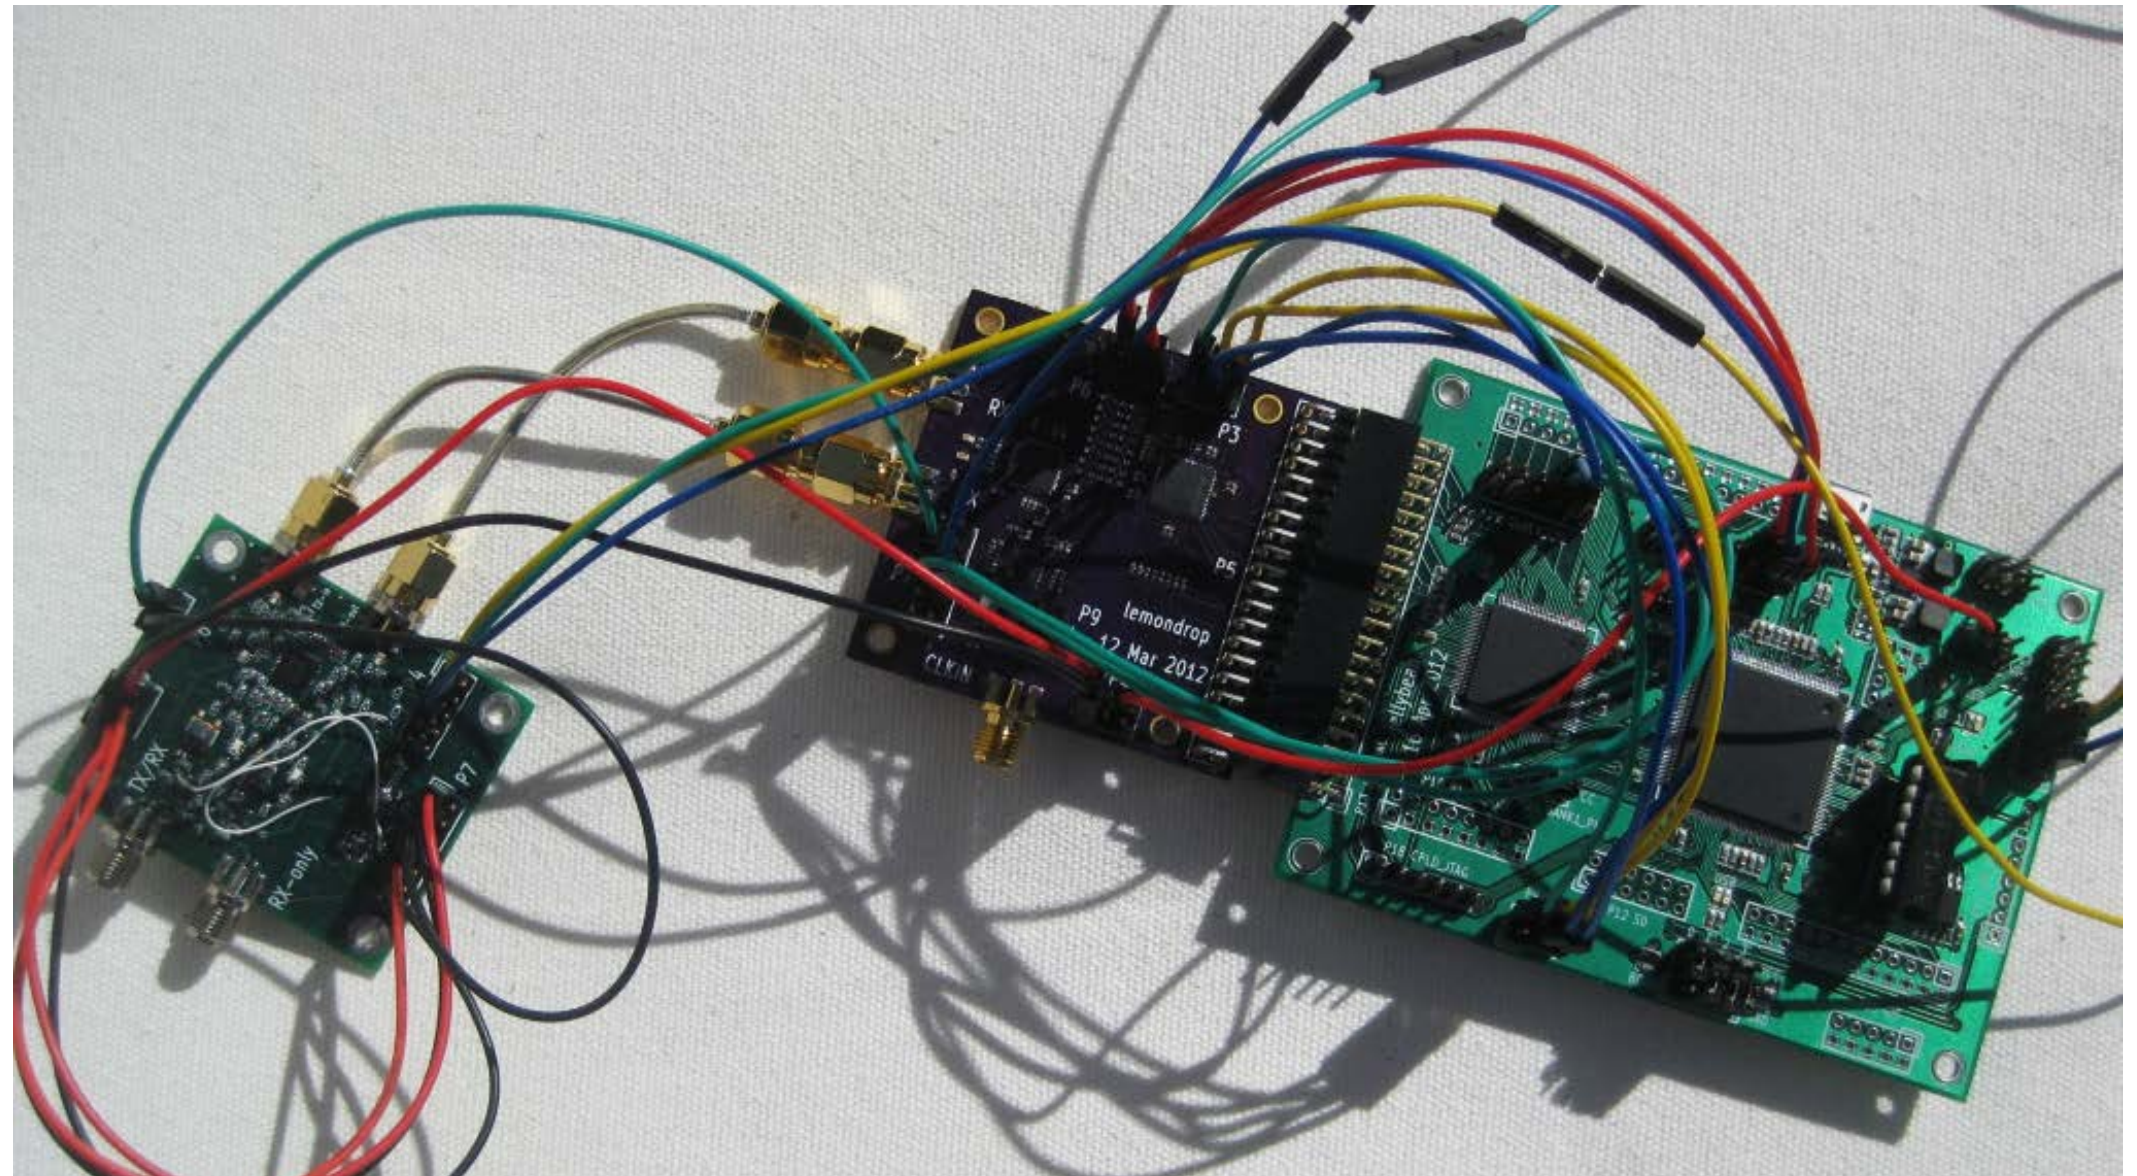

A pesar de ello, algunos gobiernos ven en las radios SDR dispositivos de sumo interés. Por ello el Departamento de Defensa de Estados

Unidos está apoyando económicamente un programa para la evolución del HackRF. Este no es el único dispositivo de esta clase que se está estudiando. Hay otros, como el USRP, bastante más caro, además de los que han diseñado grupos de aficionados a la informática basándose en simples sintonizadores de televisión, aunque en este caso con un ámbito de trabajo más pobre en cuanto a frecuencias y con capacidad de recepción únicamente.

Técnicamente, el HackRF consta de dos placas, una de ellas, llamada Jellybean, incluye el microcontrolador, la interfaz USB y la fuente de alimentación. La otra, bautizada Lemondrop, lleva la frecuencia intermedia, los convertidores analógico-digital y digital-analógico y el generador de reloj. El equipo se basa es una arquitectura de doble conversión, con una frecuencia intermedia muy alta (entre 2,3 y 2,7 GHz).