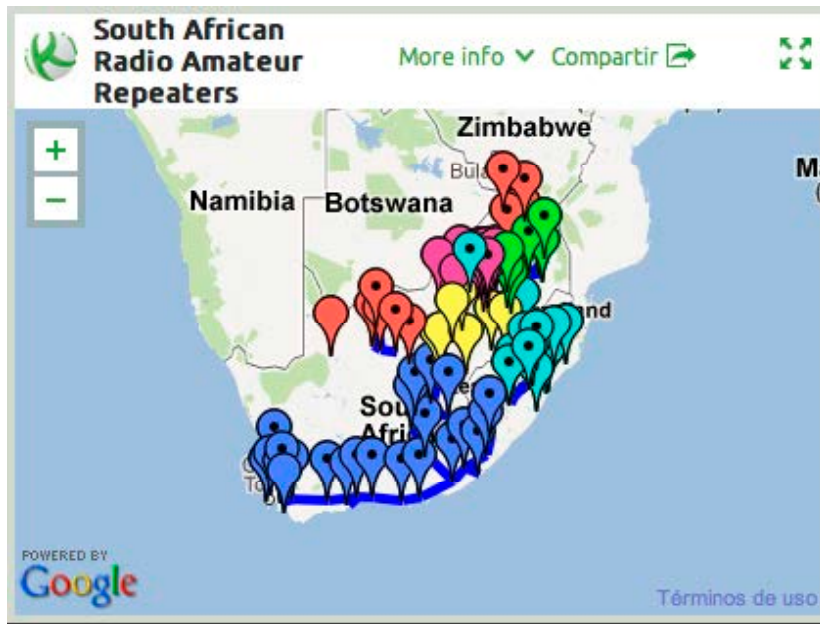

Repetidores en Sudáfrica

Efectivamente queda un poco lejos, pero si eres de los que les gusta tener información de radio de todo tipo, posiblemente te interesará saber dónde están y cuántos son los repetidores de Sudáfrica. Pulsa sobre la imagen y accederás a la web en la que vas a encontrar la ubicación y las frecuencias y tonos de cada uno de los repetidores sudafricanos.

Aniversario de la radio uruguaya

El indicativo especial CW90A será puesto en el aire por el Radiogrupo Sur (Uruguay) el día 6 de este mes para conmemorar el 90 aniversario de la radiodifusión uruguaya. El 26 de noviembre de 1922 salió al aire por primera vez Radio Paradizábal, la pionera radiodifusora comercial del país.

La activación será en todas las bandas de radioaficionado y en todos los modos. Además, esta agrupación transmite todos los días del año en banda ciudadana por la frecuencia de 27,625 MHz, modo USB, de 21 a 22 hora local.

Radio en el Campo de Gibraltar

Talleres de radio y una cacería del zorro fueron incluidos en el programa de actividades que tuvieron lugar en San Roque, provincia de Cádiz, dentro de la convivencia *Ciudadanos del Mundo*, una iniciativa del grupo *San Roque joven, San Roque vivo*. La jornada, celebrada el día 21 de octubre en Pinar del Rey, contó con la presencia de miles de ciudadanos del Campo de Gibraltar. Las actividades de radio fueron organizadas por la Unión de Radioaficionados y el Museo de la CB.

La URA realizó durante la mañana una demostración de manejo de una estación de aficionado, consiguiendo contactos con distintos puntos del país. Por la tarde tuvo lugar la cacería del zorro a pie, utilizando para ellos transmisores portátiles.

Ayoyando las elecciones