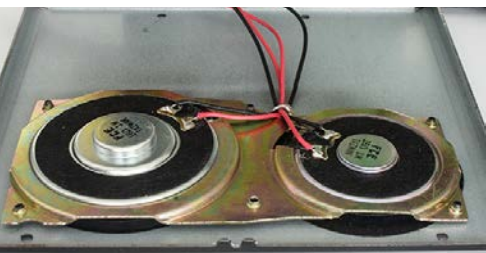

¡Todos los Recambios y Accesorios!

¡Intercomunicadores y Camaras!

¡Walkys VHF - UHF y PMR!

en el medio de la banda. En los niveles inferiores alcanza los 15,6 vatios en 2 metros y los 16,6 vatios en 70 centímetros.