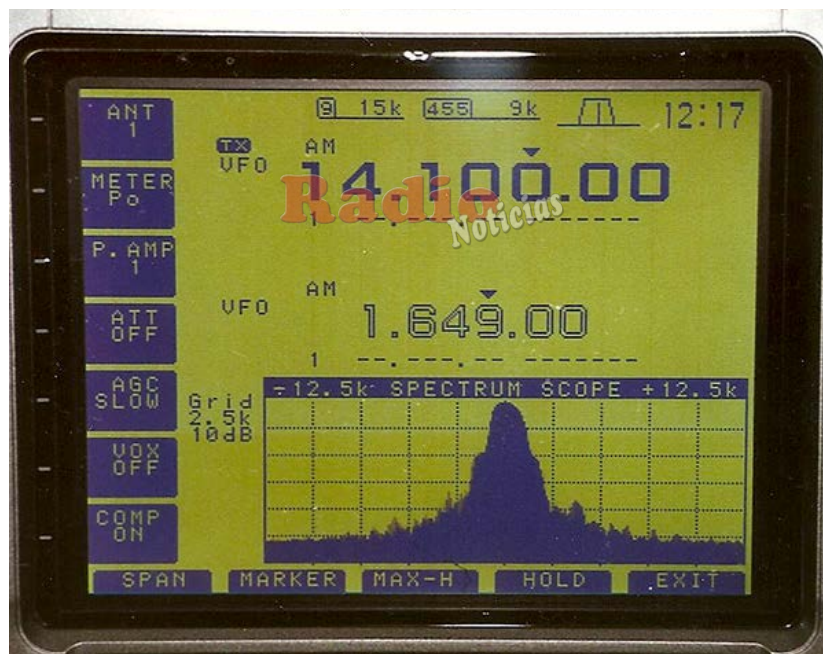

Aparecido en el año 1997, este es uno de los equipos que han soportado muy bien el paso del tiempo y que podría conservarse plenamente actual.

Hay que recordar que en el momento de su aparición fue bastante espectacular, está claro que la pantalla en colores y la gran cantidad de información que ofrecía no podía pasar desapercibida. Desde luego que esa es una de las señas de identidad de este Icom, aunque no está falto de virtudes y de funciones como más adelante veremos. Es un decamétricas con la banda de 50 MHz, todos los modos posibles, recepción desde 0,1 a 60 MHz y cuatro entradas de antena, dos de ellas solamente para recepción. Eso sí, no está demasiado capacitado en cuanto memorias, ciento un canales, pero eso lo suple con otras muchas virtudes. Estamos ya ante una serie de equipos que incorporan de fábrica el procesador digital de señal, de forma que antes de ser detectada en el altavoz se trabaja sobre ella. Es así posible el control de forma automática de la ganancia sobre