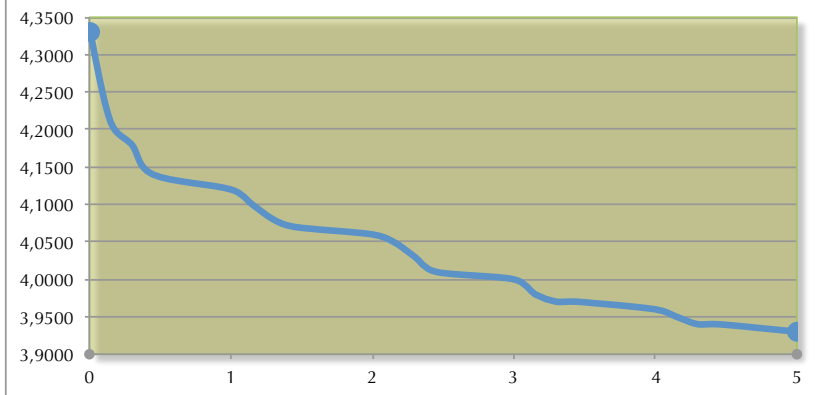

Variación de potencia UHF