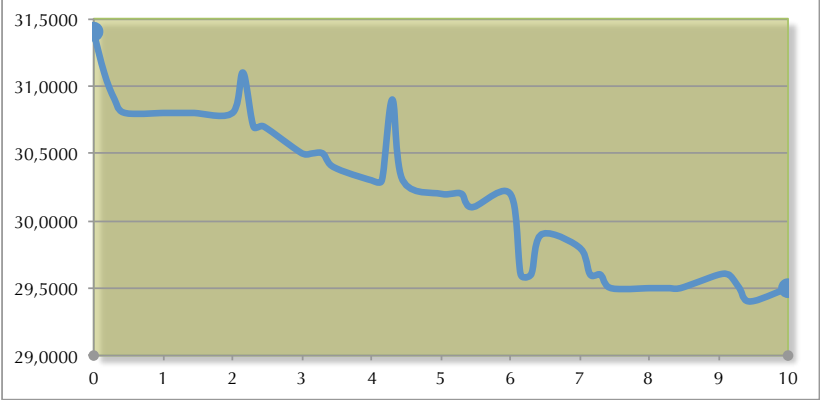

click

Para ir a la web del anunciante

Variación de potencia VHF

Variación de potencia UHF

Si nos fijamos en su aspecto exterior, hay que incidir en lo que anteriormente comentábamos, su aspecto es verdaderamente muy parecido al de algunos receptores escáner. La amplia pantalla ocupa gran parte del frontal y para las funciones