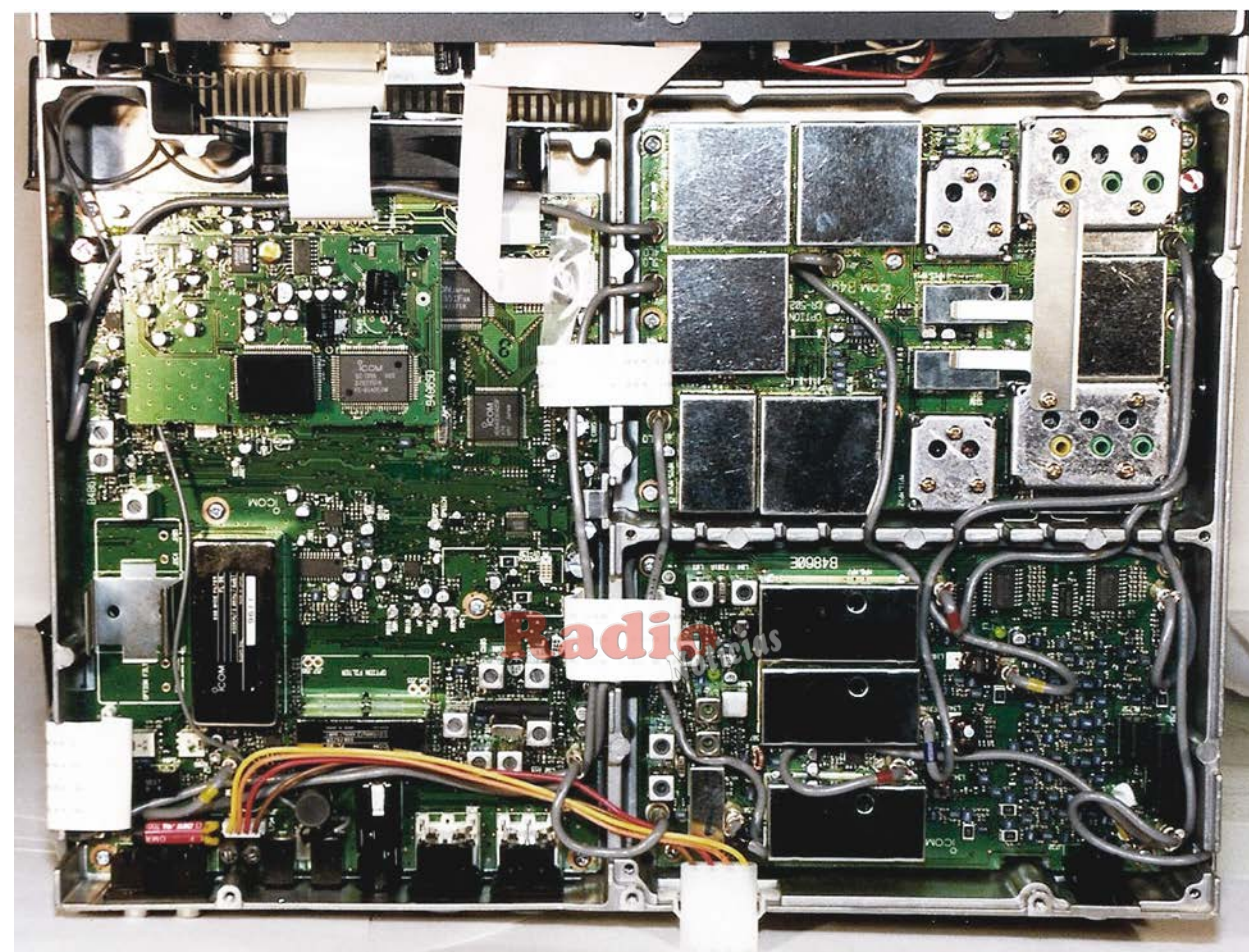

termedia y su desplazamiento respecto de los filtros pasabanda y las opciones que se activen con cada uno de los siete mandos multifuncionales situados verticalmente. En la parte inferior están los rótulos de los controles correspondientes a las operaciones del panel indicador (de F1 a F5).

El acoplador interno de antena se activa de forma automática cuando el nivel de estacionarias alcanza un valor superior a 1,5 en cualquiera de las bandas de aficionado. A través del menú se configura para que se active con solo presionar la tecla del micrófono.

Recepción

En modulación de amplitud y sin activar el DSP medimos en 7 MHz un valor de 0,970 μ V. A partir de los 14 MHz sobre pasa 1 μ V. En banda lateral alcanza los 0,6 μ V. En todo caso, es un equipo con muy buena recepción. La selectividad en AM (HF) es de -6 dB/9,6 KHz, -60 dB/21 KHz con el paso de banda ancho; con el estrecho se reduce a -6 dB/1,90 KHz, -60 dB/12,3 KHz. También en modulación de amplitud pero en 50 MHz, la selectividad es de -6 dB/9,2 KHz, -60 dB/21 KHz con el paso ancho y de -6 dB/1,8 KHz, -60 dB/12,5 KHz, con el estrecho.

En SSB las cifras son de -6 dB/0,5 KHz, -60 dB/3,75 KHz; en FM la lectura llegó a -6 dB/17 KHz, -50 dB/32 KHz.

El umbral del silenciador enmudece señales de hasta 1,43 μ V, pero si se pone al máximo, ese silenciamiento fuerte llega a los 3,25 mV. El índice AGC es de 90,45 dBm, el barrido residual en AM es de 0,6 voltios; la variación de sensibilidad, 1,4 KHz, y la potencia de audio, 2 vatios.

El nivel de distorsión es reducido, con un 70% de modulación no se registra más de un 2,70% de distorsión.