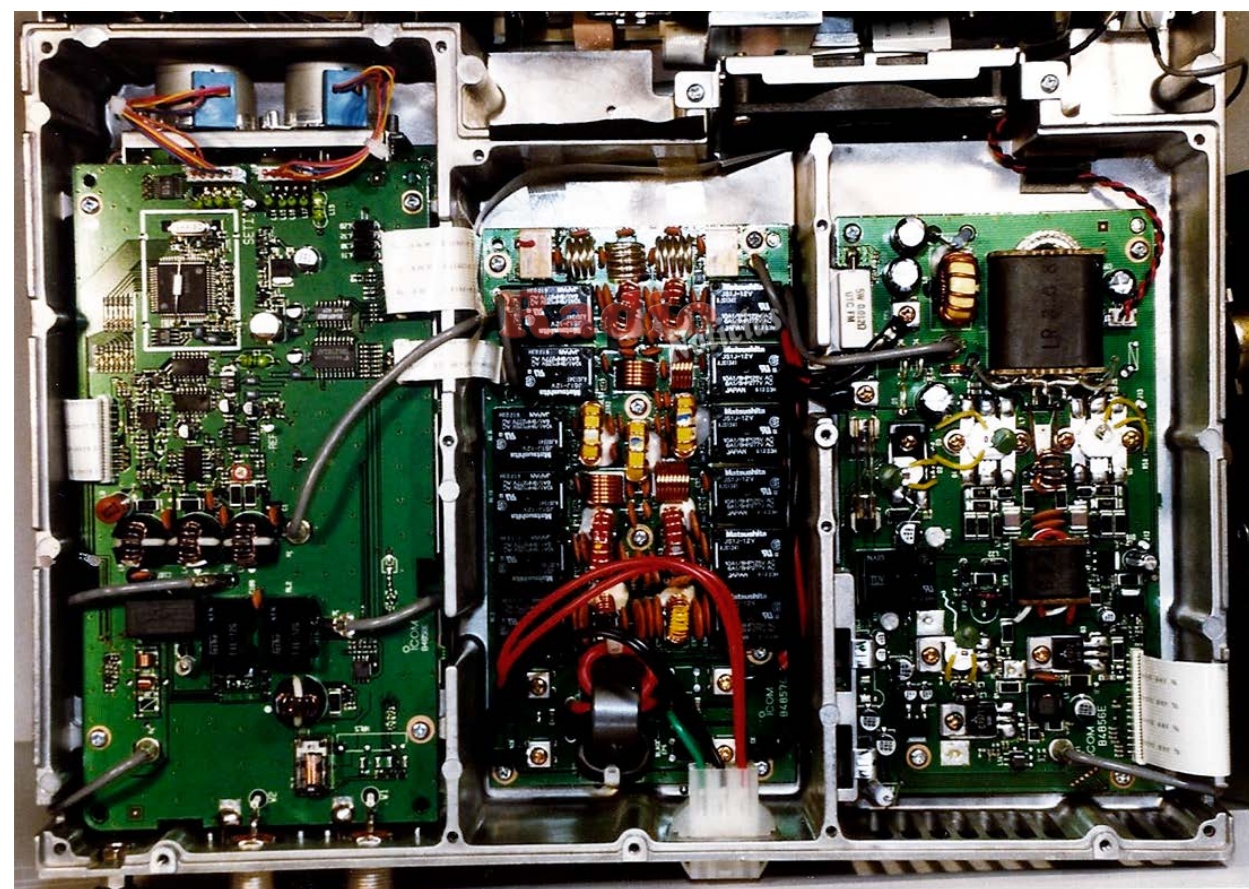

termedia y su desplazamiento respecto de los filtros pasabanda y las opciones que se activen con cada uno de los siete mandos multifuncionales situados verticalmente. En la parte inferior están los rótulos de los controles correspondientes a las operaciones del panel indicador (de F1 a F5).

El acoplador interno de antena se activa de forma automática cuando el nivel de estacionarias alcanza un valor superior a 1,5 en cualquiera de las bandas de aficionado. A través del menú se configura para que se active con solo presionar la tecla del micrófono.

Recepción

En modulación de amplitud y sin activar el DSP medimos en 7 MHz un valor de 0,970 μ V. A partir de los 14 MHz sobre pasa 1 μ V. En banda lateral alcanza los 0,6 μ V. En todo caso, es un equipo con muy buena recepción. La selectividad en AM (HF) es de -6 dB/9,6 KHz, -60 dB/21 KHz con el paso de banda ancho; con el estrecho se reduce a -6 dB/1,90 KHz, -60 dB/12,3 KHz. También en modulación de amplitud pero en 50 MHz, la selectividad es de -6 dB/9,2 KHz, -60 dB/21 KHz con el paso ancho y de -6 dB/1,8 KHz, -60 dB/12,5 KHz, con el estrecho.

En SSB las cifras son de -6 dB/0,5 KHz, -60 dB/3,75 KHz; en FM la lectura llegó a -6 dB/17 KHz, -50 dB/32 KHz.

El umbral del silenciador enmudece señales de hasta 1,43 μ V, pero si se pone al máximo, ese silenciamiento fuerte llega a los 3,25 mV. El índice AGC es de 90,45 dBm, el barrido residual en AM es de 0,6 voltios; la variación de sensibilidad, 1,4 KHz, y la potencia de audio, 2 vatios.

El nivel de distorsión es reducido, con un 70% de modulación no se registra más de un 2,70% de distorsión.