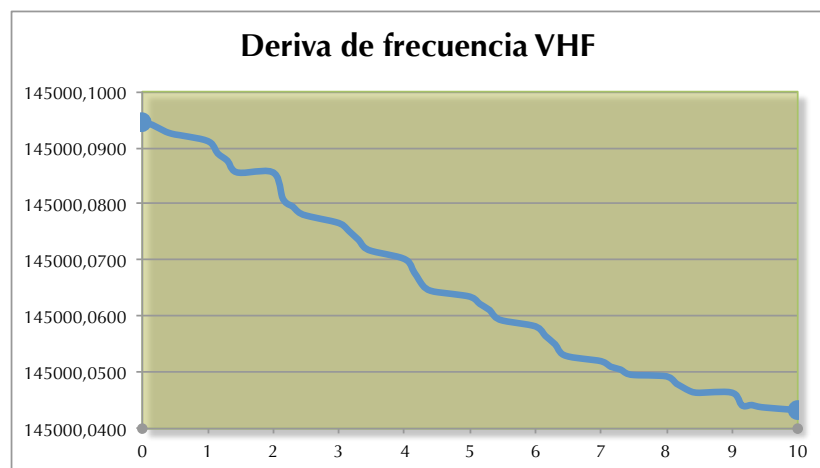

metálico. Ocurre, como en algunos portátiles, que el nivel mínimo está demasiado amplificado, lo que supone que si lo sitúas en el punto 1 ofrecerá ya una salida más que suficiente para la recepción en una habitación medianamente silenciosa. Sería conveniente darle un poquito menos de amplificación para que ese nivel mínimo aportase una salida más reducida,

ya que además si se activa el compresor se producen claras distorsiones. Por otra parte, al activar el altavoz del micro el efecto es mayor.

De hecho, si tu capacidad auditiva es normal te bastará con el audio que ofrece el micro. Seleccionar la salida de este y de los altavoces del aparato será solamente necesario cuando se viaje en coche.

En caso de que la escucha no sea cómoda recomendamos activar el reductor de ruido. Mejora bastante la calidad, especialmente en su posición fuerte.

La radio de FM permite la recepción de emisoras comerciales en buenas condiciones, con la ventaja de indicar la frecuencia en la pantalla. Si el Dynascan recibe una llamada por la otra banda se silencia la radio para dar salida por el altavoz al comunicado del otro operador. Tiene 20 memorias para almacenar emisoras de radio. Para salir del modo radio hay que pulsar *Exit*.

La sensibilidad que observamos en recepción en VHF es de 0,720 μ V y en la banda de UHF de 0,820 μ V.