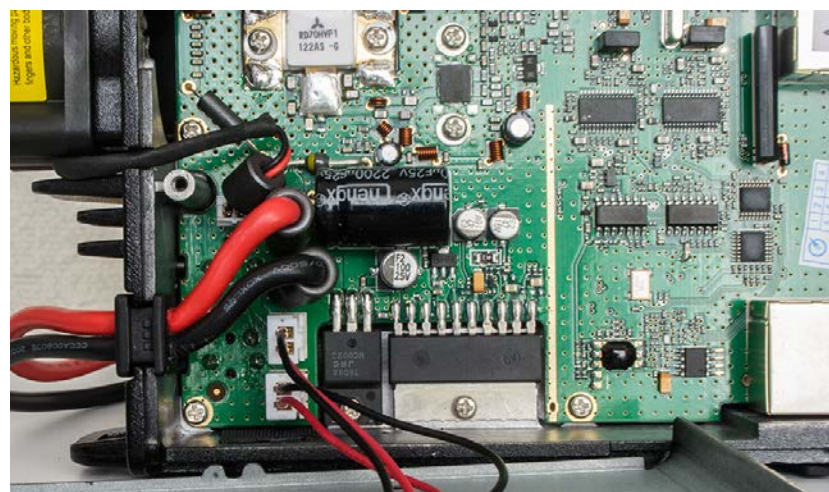

en el medio de la banda. En los niveles inferiores alcanza los 15,6 vatios en 2 metros y los 16,6 vatios en 70 centímetros.

Audio

En uso a través de repetidor será el operador el que tenga que establecer la frecuencia y la dirección de desviación, tarea sencilla que se efectúa dentro del menú. También para acceso a repetidores tiene el doble tono, que funciona cuando se transmite en combinación con un ANI o solo.

El audio es normal de calidad, un tanto

metálico. Ocurre, como en algunos portátiles, que el nivel mínimo está demasiado amplificado, lo que supone que si lo sitúas en el punto 1 ofrecerá ya una salida más que suficiente para la recepción en una habitación medianamente silenciosa. Sería conveniente darle un poquito menos de amplificación para que ese nivel mínimo aportase una salida más reducida,

ya que además si se activa el compresor se producen claras distorsiones. Por otra parte, al activar el altavoz del micro el efecto es mayor.

De hecho, si tu capacidad auditiva es normal te bastará con el audio que ofrece el micro. Seleccionar la salida de este y de los altavoces del aparato será solamente necesario cuando se viaje en coche.

En caso de que la escucha no sea cómoda recomendamos activar el reductor de ruido. Mejora bastante la calidad, especialmente en su posición fuerte.

La radio de FM permite la recepción de emisoras comerciales en buenas condiciones, con la ventaja de indicar la frecuencia en la pantalla. Si el Dynascan recibe una llamada por la otra banda se silencia la radio para dar salida por el altavoz al comunicado del otro operador. Tiene 20 memorias para almacenar emisoras de radio. Para salir del modo radio hay que pulsar *Exit*.

La sensibilidad que observamos en recepción en VHF es de 0,720 μ V y en la banda de UHF de 0,820 μ V.