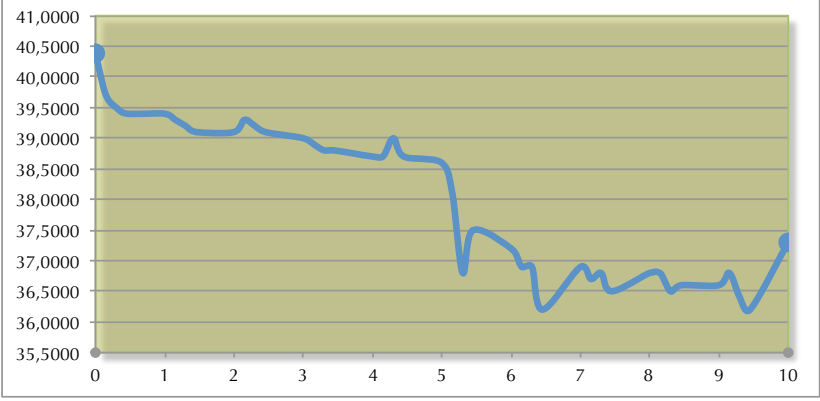

click

Para ir a la web del anunciante

Variación de potencia VHF

Variación de potencia UHF

Si nos fijamos en su aspecto exterior, hay que incidir en lo que anteriormente comentábamos, su aspecto es verdaderamente muy parecido al de algunos receptores escáner. La amplia pantalla ocupa gran parte del frontal y para las funciones