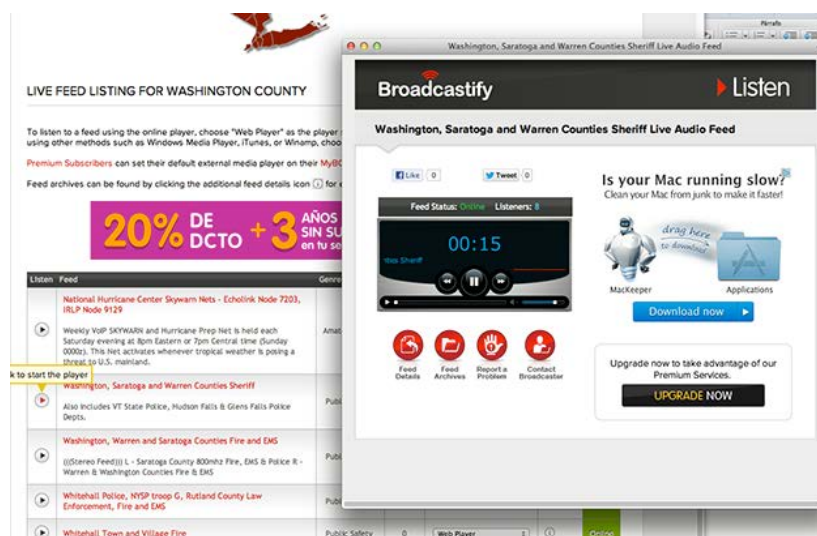

Policía y bomberos en tu ordenador

En la web www.broadcastify.com puedes escuchar transmisiones en vivo de bomberos y cuerpos de seguridad de muchas ciudades de Estados Unidos. Únicamente hay que elegir el estado y la localidad, aparecerá entonces una relación de comunicaciones que están disponibles: centros de huracanes, oficinas de *sheriff*, policía, bomberos, etc. Dependiendo del servicio elegido y de la rapidez de tu línea de Internet, tendrás que esperar un poco en algunos casos para recibir la señal.

Nuevo editor jefe en Radio Nederland

William Valkenburg ha sido nombrado nuevo editor jefe de la estación internacional holandesa. Valkenburg, que tomará posesión de su cargo el próximo 1 de enero, señaló que «la nueva organización se enfrenta al reto de llegar a los jóvenes en los países más difíciles y darles un nuevo sabor de la libertad de prensa. Las oportunidades son mayores que nunca. Tengo muchas ganas de buscar formas originales y creativas para cumplir con esta tarea con nuestros experimentados periodistas y productores».

Por su parte, Bot Bernard, jefe de la Junta de Supervisión, encargada de la elección, mostró su satisfacción por el nombramiento, resaltando que «la organización está lista para un nuevo futuro. Su amplia experiencia en innovación periodística, los nuevos medios y los procesos de cambio hacen que William sea el hombre correcto en el momento correcto».

Radio Nederland se centrará en China, Cuba, Venezuela y en países de África y del mundo árabe.

BBC en vivo

La BBC ha lanzado iPlayer Radio, un servicio de *streaming* de radio que permite a los usuarios escuchar hasta cincuenta y siete emisoras de radio de la cadena, en directo o bajo demanda. El nuevo servicio está disponible en dispositivos de sobremesa y móviles y pretende dar a conocer los distintos contenidos de la BBC, incluyendo vídeos.

«BBC iPlayer Radio es la plataforma sobre la que vamos a desarrollar estaciones de radio como marcas completamente multimedia de modo que, además de escuchar, el público podrá ver, compartir e interactuar con la BBC», explicó Mark Friend, responsable de Multiplataforma e Interactivos de la División de Música y Audio de la BBC. «Nuestros próximos pasos serán hacer una radio en vivo más interactiva, para que sea más fácil para la gente disfrutar con el vasto archivo de audio de la BBC y fortalecer así la posición de la radio como el lugar número uno para el descubrimiento de la música en el Reino Unido». La cadena tiene previsto lanzar pronto una aplicación para el iPhone.