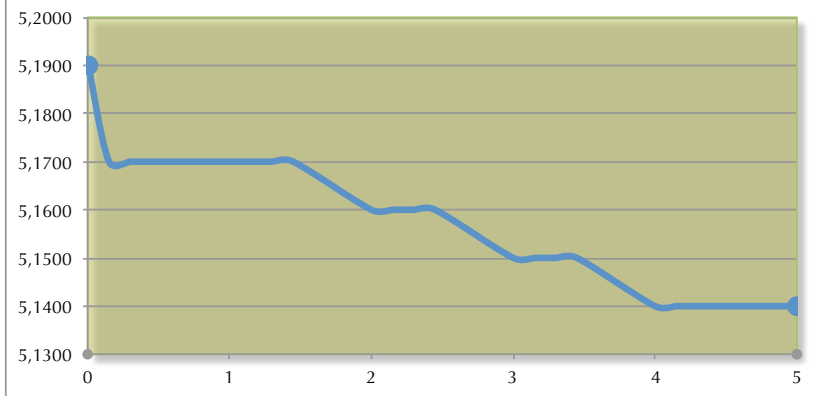

Variación de potencia VHF