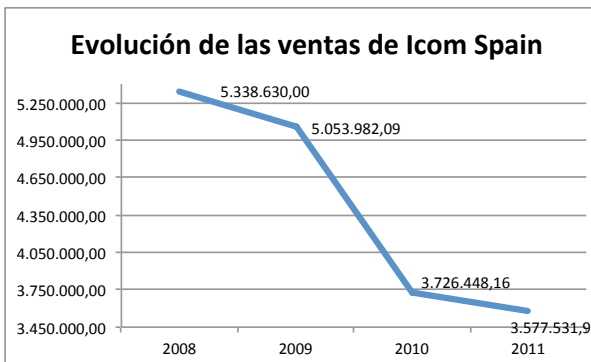

INDIA
LA CENSURA, EN ESTUDIO

El Gobierno indio estudia establecer un centro que controlará el contenido de los programas transmitidos por las emisoras de FM. El secretario de Información y Radiodifusión, Uday Kumar Varma, confirmó que hay «una necesidad de controlar el contenido de los 800 canales de radio que probablemente surjan en los próximos dos años». Próximamente habrá diversas estaciones que obtengan permiso para difundir noticias, lo que a juicio de las autoridades indias incrementa la necesidad del control. «Vamos a empezar con All India Radio, pero aquellos a los que se permita generar y difundir noticias locales tendrán que ser controlados», añadió Varma.

PORTUGAL
POSIBLE PRIVATIZACIÓN

El Gobierno portugués ha presentado una propuesta para privatizar la RTP (Radio e Televisão de Portugal), servicio público de radiodifusión nacional e internacional. En el proyecto de presupuestos para 2013 se recoge la privatización de la cadena. Según dicho proyecto, las subvenciones para el sector público de los medios de comunicación deberían sufrir cortes en el próximo año, del orden del 42,2% en el caso de la RTP y del 30,9% en el de la agencia de prensa Lusa.

El grupo RTP está compuesto por ocho cadenas de televisión y ocho estaciones de radio, entre ellas la emisora de onda corta RDP Internacional.

Diversas asociaciones de periodistas, tanto portuguesas como de otros países incluida España, han denunciado «la información demagógica, la manipulación de cifras y datos falsos utilizados para dismantlar el servicio público de radiodifusión». Mientras tanto, ha causado indignación en la opinión pública portuguesa la nominación de un antiguo dirigente de un conocido grupo cervecero como nuevo presidente de la cadena. Fuentes del Gobierno han anunciado que todavía no se ha tomado ninguna decisión final, pero han propuesto varias posibilidades como confiar la gestión de la RTP1, la principal cadena de información, a un grupo privado, privatizar la segunda cadena, RTP2, o incluso cerrarla.

BRASIL
APOYO AL DRM

El mes pasado ha sido puesta en marcha en São Paulo la Plataforma Multisectorial DRM, cuyo objetivo es dar a conocer el funcionamiento de la radio digital y cómo esta puede ayudar en el rápido desarrollo de la radiodifusión y su industria en Brasil. A pesar de que la elección de la norma digital todavía es motivo de discusión en el país, el DRM se presenta como una opción ideal para la futura radio brasileña. La Plataforma agrupa a investigadores, organismos de radiodifusión, fabricantes y organizaciones públicas y privadas. A través de ella se explicará el modo de dar un mejor acceso a contenidos relevantes para los oyentes, cualquiera que sea el sitio donde estén y en el momento que quieran.