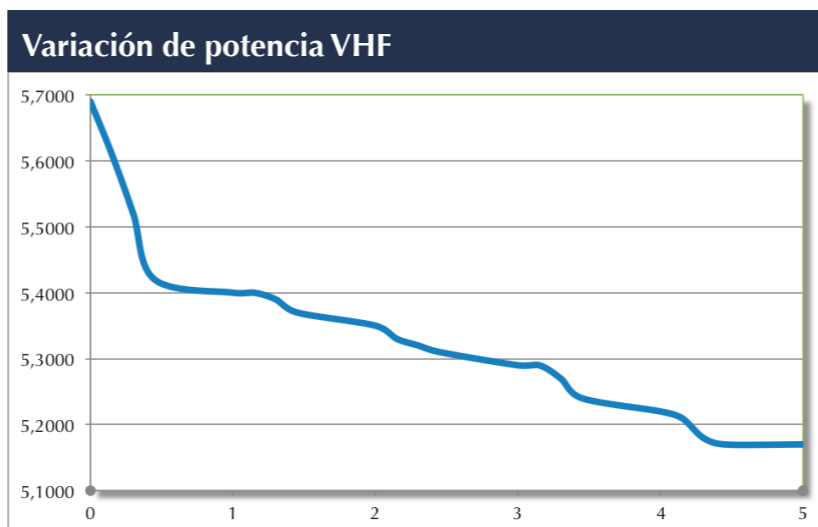

(104) independientes en recepción y transmisión y la correspondiente exploración de los que pueda llevar la señal recibida.

El barrido de frecuencias o de memorias se detiene ante una señal entrante y sigue en esa frecuencia durante unos segundos, se para mientras haya portadora, o detecta la llamada y continua la búsqueda. Para advertir de las señales que llegan hasta la antena tiene aviso de vibración, a activar

en aquellas situaciones en las que se deba respetar un entorno silencioso.

Los pasos de sintonía son de 2,5, 5, 6, 25, 10, 12,5, 25, 37,5 y 50 KHz, y los anchos de banda son de 25 y 12,5 KHz. También hay una llamada de emergencia que pone el equipo en transmisión durante 20 segundos.

Finalmente, es necesario mencionar la recepción en la banda de frecuencia modulada, para la que aporta exploración de

TRANSMISIÓN CONTINUA VHF (5')		
MINUTO	FRECUENCIA (MHZ)	POTENCIA (W)
0,00	144.000,0329	5,69
0,15	144.000,0246	5,61
0,30	144.000,0307	5,52
0,45	144.000,0329	5,42
1,00	144.000,0190	5,40
1,15	144.000,0211	5,40
1,30	144.000,0224	5,39
1,45	144.000,0270	5,37
2,00	144.000,0338	5,35
2,15	144.000,0348	5,33
2,30	144.000,0317	5,32
2,45	144.000,0253	5,31
3,00	144.000,0305	5,29
3,15	144.000,0418	5,29
3,30	144.000,0404	5,27
3,45	144.000,0443	5,24
4,00	144.000,0416	5,22
4,15	144.000,0520	5,21
4,30	144.000,0476	5,18
4,45	144.000,0455	5,17
5,00	144.000,0496	5,17
Totales	16,7 Hz	-0,52 W