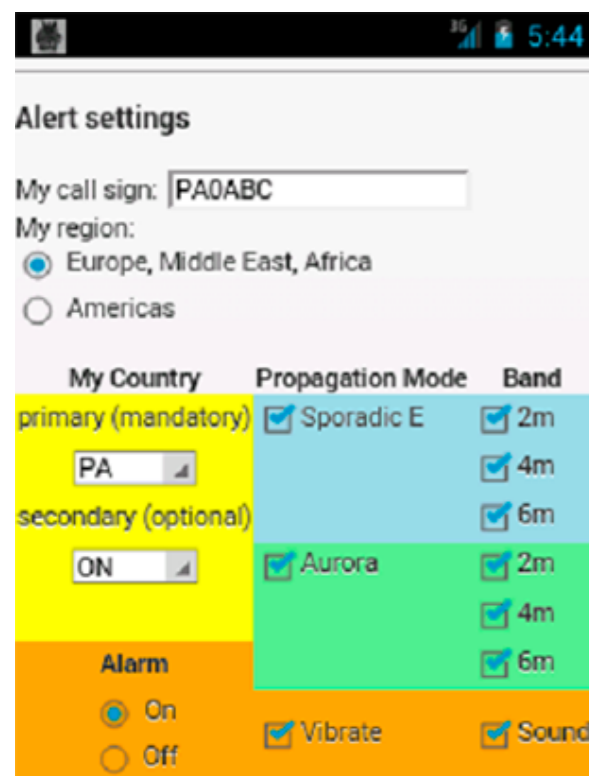

EsSense, propagación en frecuencias altas

Programa destinado a los usuarios de bandas VHF-UHF para que disponga de la información más reciente sobre las condiciones de propagación. Funciona en dispositivos móviles bajo Android. Los cluster son monitoreados y analizados constantemente, de manera que cuando detecta una esporádica o una apertura, el robot DX enviará un mensaje y un sonido de alarma dirigido a los usuarios que se encuentren en los países afectados, es decir, aquellos en los que realmente se produce la apertura. Al tocar sobre el icono del mensaje aparecerá una visión general de los países con sus prefijos que actualmente estén activos agrupados en tres categorías, 2, 4 y 6 metros, y en dos tipos de propagación. El color del icono de notificación indica el estado: el gris quiere decir que está conectado al robot DX pero sin actividad actual en la banda (es el estado normal); el amarillo, que se ha perdido la conexión y está tratando de restablecerla; el rojo, que hay actividad. Cuando existe una apertura y se toca la pantalla se abrirá una nueva ventana mostrando la última esporádica o la Aurora. El programa es gratuito y por el momento está en versión beta. Los desarrolladores advierten de que es posible que cuando esté completamente terminado haya que pagar alguna cantidad para compensar los gastos de la mensajería.