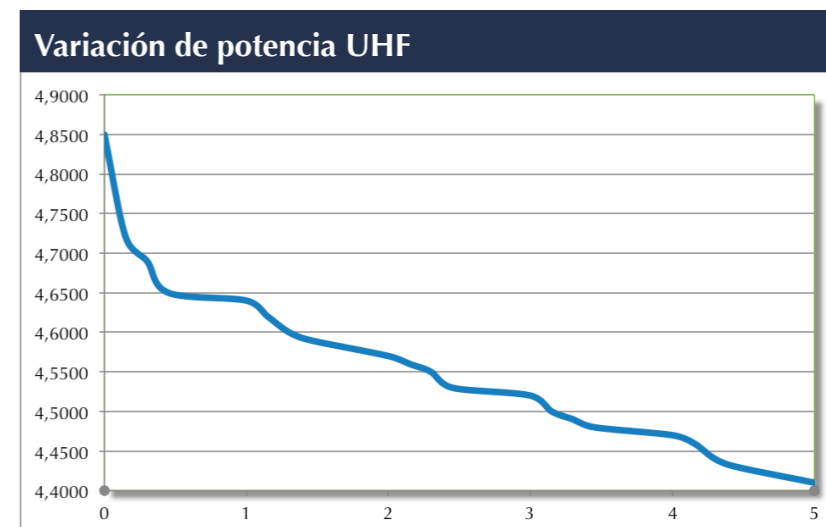

(104) independientes en recepción y transmisión y la correspondiente exploración de los que pueda llevar la señal recibida.

El barrido de frecuencias o de memorias se detiene ante una señal entrante y sigue en esa frecuencia durante unos segundos, se para mientras haya portadora, o detecta la llamada y continua la búsqueda. Para advertir de las señales que llegan hasta la antena tiene aviso de vibración, a activar

en aquellas situaciones en las que se deba respetar un entorno silencioso.

Los pasos de sintonía son de 2,5, 5, 6, 25, 10, 12,5, 25, 37,5 y 50 KHz, y los anchos de banda son de 25 y 12,5 KHz. También hay una llamada de emergencia que pone el equipo en transmisión durante 20 segundos.

Finalmente, es necesario mencionar la recepción en la banda de frecuencia modulada, para la que aporta exploración de

TRANSMISIÓN CONTINUA VHF (5')		
MINUTO	FRECUENCIA (MHZ)	POTENCIA (W)
0,00	144.000,0329	5,69
0,15	144.000,0246	5,61
0,30	144.000,0307	5,52
0,45	144.000,0329	5,42
1,00	144.000,0190	5,40
1,15	144.000,0211	5,40
1,30	144.000,0224	5,39
1,45	144.000,0270	5,37
2,00	144.000,0338	5,35
2,15	144.000,0348	5,33
2,30	144.000,0317	5,32
2,45	144.000,0253	5,31
3,00	144.000,0305	5,29
3,15	144.000,0418	5,29
3,30	144.000,0404	5,27
3,45	144.000,0443	5,24
4,00	144.000,0416	5,22
4,15	144.000,0520	5,21
4,30	144.000,0476	5,18
4,45	144.000,0455	5,17
5,00	144.000,0496	5,17
Totales	16,7 Hz	-0,52 W