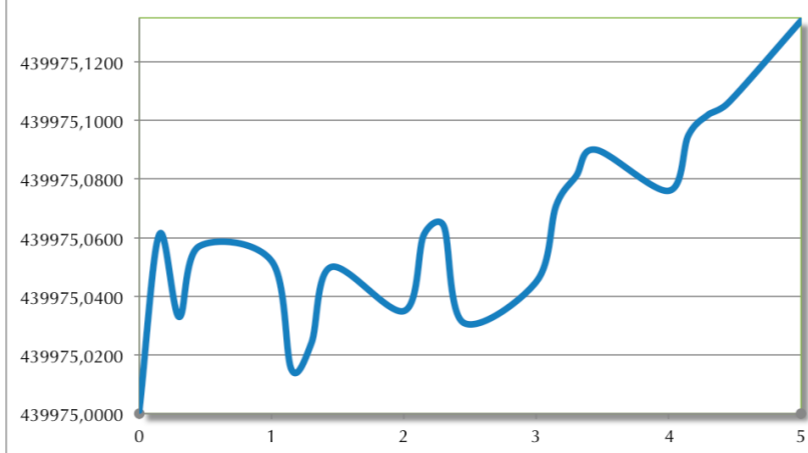

Deriva de frecuencia UHF

CARACTERÍSTICAS TÉCNICAS POLMAR DB-4

Bandas	VHF-UHF-FM (recepción)
Modo	FM
Memorias	256 alfanuméricas
Dimensiones	128 x 63 x 33 mm
Peso	185 gramos
RECEPCIÓN	
Sensibilidad	VHF.- 0,286 μV (12 dB SINAD) UHF.- 0,302 μV (12 dB)
Selectividad	VHF.- -6 dB/12,8 KHz, -60 dB/27 KHz. UHF.- -6 dB/12,6 KHz, -60 dB/24,6 KHz
Silenciamiento	VHF.- Umbral, 0,072 μV. Fuerte, 0,193 μV UHF.- Umbral, 0,118 μV. Fuerte, 0,167 μV
Exploración	-
TRANSMISIÓN	
Potencia	VHF.- 5,96/2,17 vatios UHF.- 4,92/0,730 vatios
Pérdida de potencia (5')	VHF.- 0,52 vatios. UHF.- 0,44 vatios
Variación de frecuencia (5')	VHF.- 16,7 Hz. UHF.- 133 Hz
Incremento de temperatura (10')	-
Espurias	2º armónico, 62,34 dB; 3º armónico, 52,04 dB
Importador	Locura Digital
Todos los datos técnicos de este ensayo han sido obtenidos en el laboratorio de Radio-Noticias.	

POTENCIA EN BANDA (w)

VHF	144	145	146
Máxima	5,96	5,90	5,95
Mínima	2,17	2,01	1,86
UHF	430	435	440
Máxima	4,57	4,70	4,92
Mínima	0,71	0,70	0,73

sario establecer la desviación (hasta 99,95 MHz) y la dirección del desplazamiento (incluye inversión de frecuencias), es decir que no hay desplazamiento automático, una opción que por el momento solo está presente en portátiles de mayor presupuesto.

Llamadas

Lo que sí se ha generalizado, y es de agradecer, son las memorias alfanuméricas. El DB-4 tiene 256, y a la hora de trabajar en modo memoria se optará por ver en la pantalla la frecuencia que le corresponda o el nombre. Los canales

memorizados admiten el borrado.

Aunque, como siempre insistimos, no es una función muy propia de los radioaficionados, el nuevo Polmar lleva códigos ANI, como también aparecen en casi todos los portátiles de nueva generación. Seguro que ya sabéis que con ellos se hacen llamadas selectivas y, en este aparato, se identifica la estación que llama mediante codificación DTMF. Está más bien pensado para usos profesionales, pero en el campo aficionado resulta de utilidad cuando hay varias estaciones trabajando en grupo, por ejemplo cuando se cubren las comunicaciones en cualquier actividad. No podían faltar los subtonos CTCSS (50) y los códigos digitales DCS