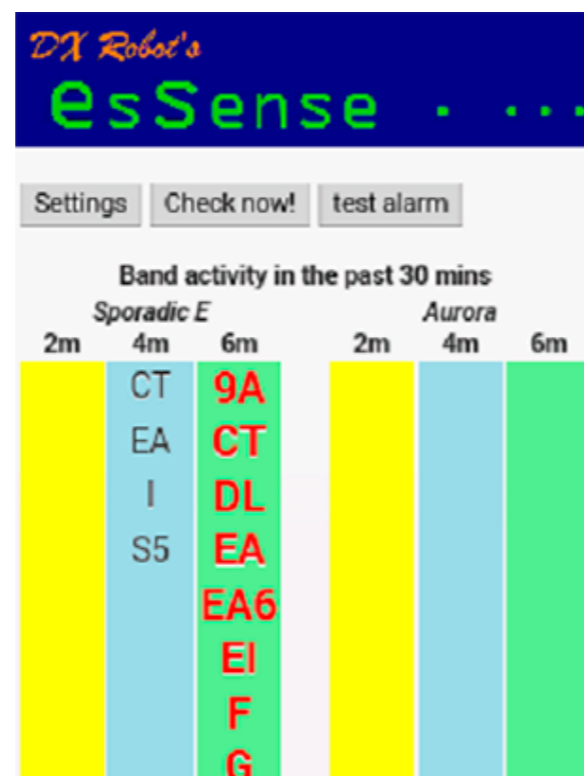

EsSense, propagación en frecuencias altas

Programa destinado a los usuarios de bandas VHF-UHF para que disponga de la información más reciente sobre las condiciones de propagación. Funciona en dispositivos móviles bajo Android. Los cluster son monitoreados y analizados constantemente, de manera que cuando detecta una esporádica o una apertura, el robot DX enviará un mensaje y un sonido de alarma dirigido a los usuarios que se encuentren en los países afectados, es decir, aquellos en los que realmente se produce la apertura. Al tocar sobre el icono del mensaje aparecerá una visión general de los países con sus prefijos que actualmente estén activos agrupados en tres categorías, 2, 4 y 6 metros, y en dos tipos de propagación. El color del icono de notificación indica el estado: el gris quiere decir que está conectado al robot DX pero sin actividad actual en la banda (es el estado normal); el amarillo, que se ha perdido la conexión y está tratando de restablecerla; el rojo, que hay actividad. Cuando existe una apertura y se toca la pantalla se abrirá una nueva ventana mostrando la última esporádica o la Aurora. El programa es gratuito y por el momento está en versión beta. Los desarrolladores advierten de que es posible que cuando esté completamente terminado haya que pagar alguna cantidad para compensar los gastos de la mensajería.