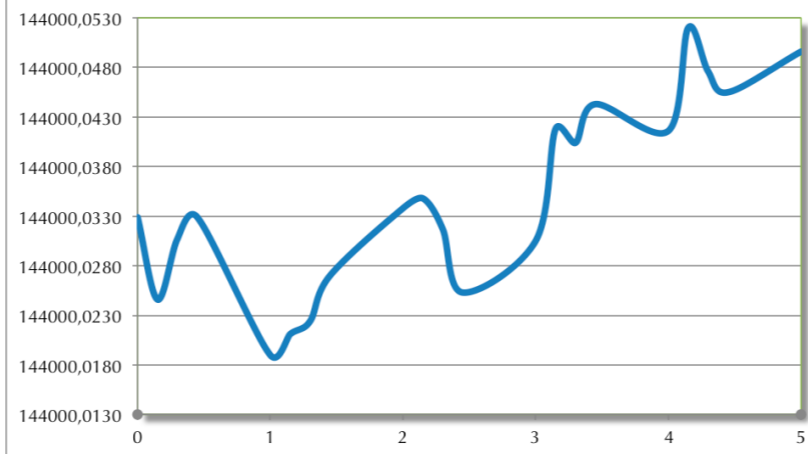

Deriva de frecuencia VHF