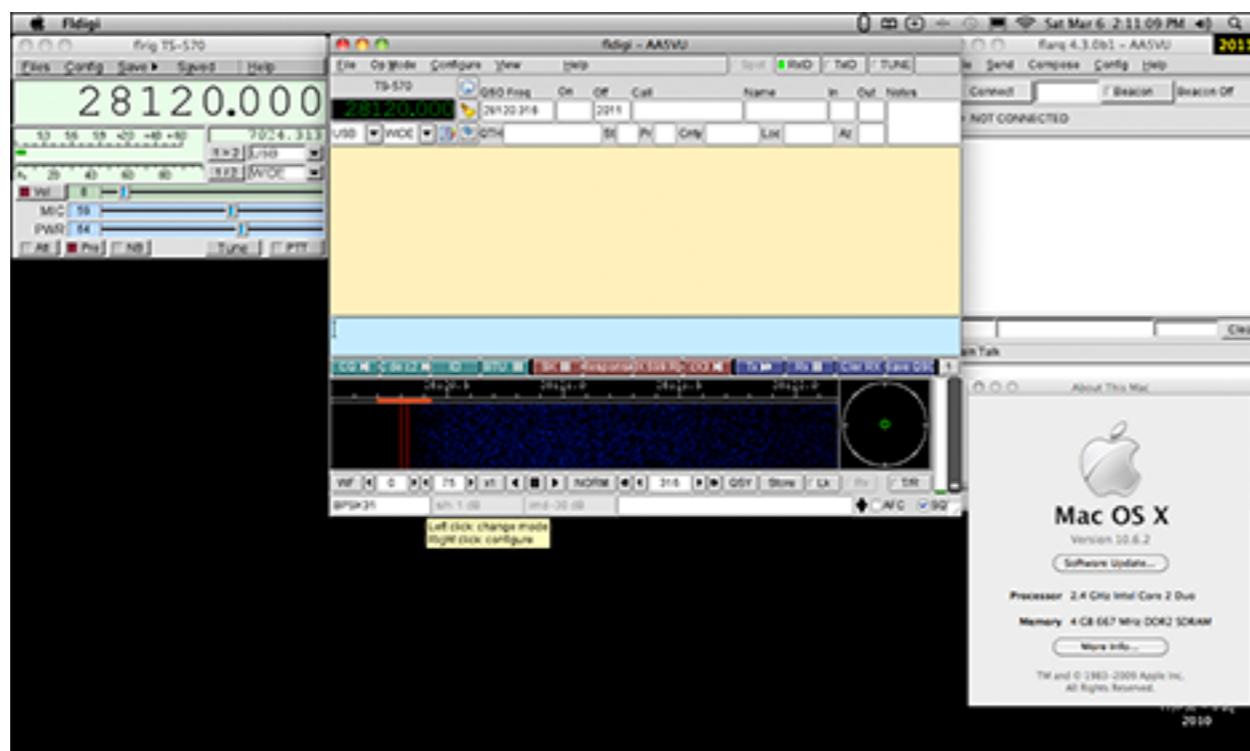

Emisoras piratas: siempre con problemas.

La vida en las radios piratas nunca es tranquila. La ocupación ilegal de frecuencias trae problemas habitualmente, como lo que ha tenido un pirata holandés que transmitía en onda corta en la banda de 6 MHz. Como su señal llegaba a Francia e interfería a otras estaciones, le pidieron que se trasladara a otra frecuencia. Eligió entonces la de 6.312 KHz, con tan mala puntería que resultó que ahí mismo transmite la Guardia Costera de Holanda, cuyos guardacostas empezaron a tener dificultades para comunicar con los barcos en ese canal dedicado a las emergencias. Según las noticias que nos llegan, las autoridades del país comenzaron la búsqueda de la radio pirata, pero esta al percatarse de la situación abandonó el canal y se mudó a los 6.285 KHz. Escapó por los pelos...

Piratas en Europa

En nuestro continente las radios piratas suelen transmitir en el segmento de frecuencias entre 6.200 y 6.450 KHz, aunque también se encuentran entre 3.900 y 4.000 KHz, 15.000 y 15.100 KHz, 15.700 y 15.900 KHz y 21.000 y 25.000 KHz.

Over 60 Degrees Radio usa el modo

LSB en sus emisiones por 6.914 KHz.

Full Times Blues Radio también sale en banda lateral (LSB) por los 6.911 KHz.

Premier Radio International se capta en 6.910 o 6.915 KHz.

Radio North Sea dejará de emitir, según ha confirmado el responsable de la estación, que ha puesto a la venta

todos los equipos, transmisor, antena, grabaciones y aparatos de audio.

Radio Twee Gebroeders (Radio Dos Hermanos) ha sido inspeccionada a finales de febrero por funcionarios de telecomunicaciones de Holanda, por lo que se desconoce si proseguirá sus emisiones en los 1.655 KHz.

Radio Seagull ha llevado a cabo

algunas reparaciones en sus equipos transmisores. Su señal en 1.602 KHz llega a Holanda, Reino Unido, Finlandia, Alemania, Suiza y Mar del Norte. Opera desde el barco *Jenni Baynton*.

HLR-MV Baltic Radio tienen el siguiente esquema durante los fines de semana:

HLR (sábados)

06.00-09.00, 7.265

09.00-12.00, 6.190

12.00-16.00, 7.265

HLR-MVBR (domingos)

09.00-10.00, 7.265

10.00-11.00, 9.485

12.00-14.00, 9.485

Los informes de recepción deben remitirse a qsl@mvtbalticradio.de.

Radio Focus International opera en la frecuencia de 6.285 KHz. Está siendo captada durante la madrugada, entre las 06 y las 07 UTC.

Radio Gloria transmite de 09.00 a 11.00 y de 12.00 a 16.00 por 6.190 KHz, en el primer tramo horario, y por 9.485 KHz, en el segundo.

Radio Tango Italia ocupa la frecuencia de 6.265,5 KHz.

Radio Powerliner se capta en distintos sitios de Europa con señal más que aceptable en la frecuencia de 6.305 KHz.

Pink Panther Radio ofrece buena música y una señal más que aceptable en los 6.803 KHz.

Radio Marabu se capta en una zona amplia de Europa en 6.304 KHz.

Radio Amica es una estación italiana que al parecer está empleando una transmisor de 1.000 vatios. Su frecuencia es 7.610 KHz.

Sluwe Radio está siendo captada ahora en 21.460 KHz.