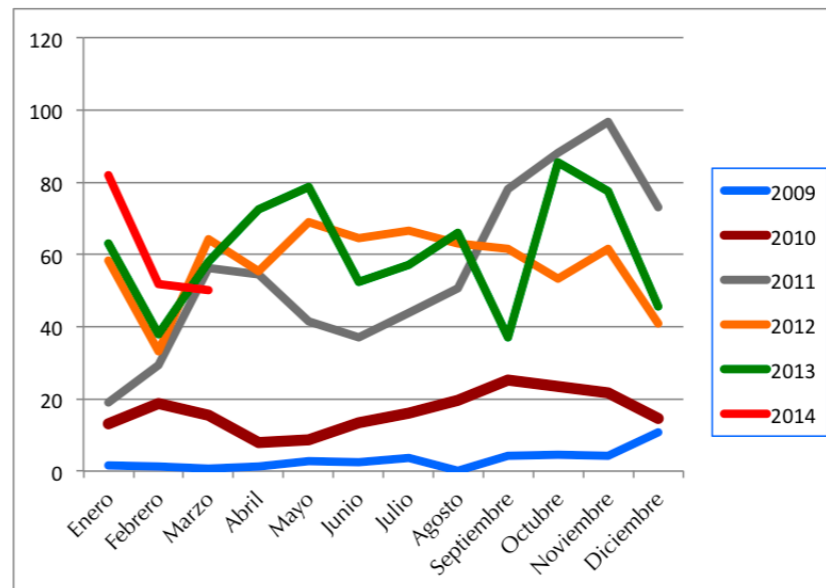

S/N: Es la relación de señal y ruido. Será mejor cuanto mayor sea su valor.

%: Se refiere al porcentaje de probabilidades de que se cumpla la previsión y está en función de la MUF. Datos que tengan un porcentaje bajo no son publicados, por lo que no aparecen en las tablas ya que no se pueden tener en cuenta.

Salto: Son los que dan en las capas las ondas durante su trayecto. Cuanto mayor sea su número más debilitada llegará la señal al punto de recepción.

La gráfica indica la evolución de la propagación durante los años 2009, 2010, 2011, 2012, 2013 y la predicción para el año 2014 en base al número de manchas solares. Las curvas de 2009, 2010, 2011, 2012 y 2013 reproducen las manchas solares observadas, mientras que la del mes actual son previsiones. Los datos están actualizados, por lo que pueden no coincidir exactamente con los publicados en meses anteriores.

	2009	2010	2011	2012	2013	2014
Enero	1,5	13,1	19,0	58,3	62,9	82,0
Febrero	1,4	18,6	29,4	33,1	38,0	102,8
Marzo	0,7	15,4	56,2	64,2	57,9	50,1
Abril	1,2	7,9	54,4	55,2	72,4	53,1
Mayo	2,9	8,8	41,6	69,0	78,7	
Junio	2,6	13,5	37,0	64,5	52,5	
Julio	3,5	16,1	43,9	66,5	57,0	
Agosto	0,0	19,6	50,6	63,1	66,0	
Septiembre	4,2	25,2	78,0	61,5	36,9	
Octubre	4,6	23,5	88,0	53,3	85,6	
Noviembre	4,2	21,6	96,7	61,4	77,6	
Diciembre	10,6	14,5	73,0	40,8	45,6	

ESTADOS UNIDOS

Punto de referencia: Centro

Latitud: 39,83° N, 98,58° O. Dirección: 305,2°

Salida del sol: 12.01. Línea gris: 347/167. Puesta del sol: 01.08. Línea gris: 13/193. Distancia: 7.699 kilómetros

UTC	MUF	MHz	Señal dB	S/N dB	%	Ángulo	Salto
0000	18.2	3.6	-3	-39	100	10	F-F-E-E-E
0000	18.2	7.1	23	-6	100	13	F-F-F-F
0000	18.2	10.1	29	5	100	7	F-F-F
0000	18.2	14.1	28	8	86	7	F-F-F
0100	16.0	3.6	27	-9	100	7	F-F-E-E
0100	16.0	7.1	33	5	100	7	F-F-F
0100	16.0	10.1	31	7	96	7	F-F-F
0200	13.6	3.6	33	-4	100	10	F-F-F-E
0200	13.6	7.1	35	7	100	7	F-F-F
0200	13.6	10.1	32	8	89	7	F-F-F
0300	11.3	3.6	40	4	100	7	F-F-F
0300	11.3	7.1	35	7	96	7	F-F-F
0400	11.2	3.6	40	4	100	7	F-F-F
0400	11.2	7.1	35	7	99	7	F-F-F
0600	11.7	3.6	26	-10	100	7	E-E-F-F
0600	11.7	7.1	33	5	98	7	F-F-F
0700	9.7	3.6	-2	-39	100	10	E-E-E-F-F
0700	9.7	7.1	19	-9	86	10	E-F-F-F
0800	8.6	7.1	8	-20	85	7	E-E-F-F
1700	18.9	14.1	3	-17	81	13	F-F-F-F
1900	19.6	14.1	8	-12	85	13	F-F-F-F
2000	19.7	10.1	-5	-29	98	18	F-F-F-F-F
2000	19.7	14.1	11	-9	84	13	F-F-F-F
2200	19.5	7.1	-3	-31	100	22	F-F-F-F-F-F
2200	19.5	10.1	14	-10	100	13	F-F-F-F
2200	19.5	14.1	23	3	93	7	F-F-F

CARIBE - CENTROAMÉRICA

Punto de referencia: Costa Rica

Latitud: 9,75° N, 84,08° O. Dirección: 271,9°

Salida del sol: 10.33. Línea gris: 348/168. Puesta del sol: 21.35. Línea gris: 12/192. Distancia: 8.556 kilómetros

UTC	MUF	MHz	Señal dB	S/N dB	%	Ángulo	Salto
0000	17.7	3.6	36	0	100	7	F-F-F-F
0000	17.7	7.1	31	3	100	7	F-F-F-F
0000	17.7	10.1	28	4	98	7	F-F-F-F
0000	17.7	14.1	25	5	84	7	F-F-F-F
0200	15.2	3.6	36	0	100	7	F-F-F-F
0200	15.2	7.1	31	3	100	7	F-F-F-F
0200	15.2	10.1	28	4	98	7	F-F-F-F
0300	13.3	3.6	36	0	100	7	F-F-F-F
0300	13.3	7.1	31	3	100	7	F-F-F-F
0300	13.3	10.1	28	4	90	7	F-F-F-F
0400	13.1	3.6	36	0	100	7	F-F-F-F
0400	13.1	7.1	31	3	100	7	F-F-F-F
0400	13.1	10.1	28	4	89	7	F-F-F-F
0500	11.9	3.6	36	0	100	7	F-F-F-F
0500	11.9	7.1	31	3	100	7	F-F-F-F
0500	11.9	10.1	28	4	81	7	F-F-F-F
0600	13.2	3.6	22	-14	100	9	E-F-F-F-F
0600	13.2	7.1	29	1	100	7	F-F-F-F
0600	13.2	10.1	27	3	89	7	F-F-F-F