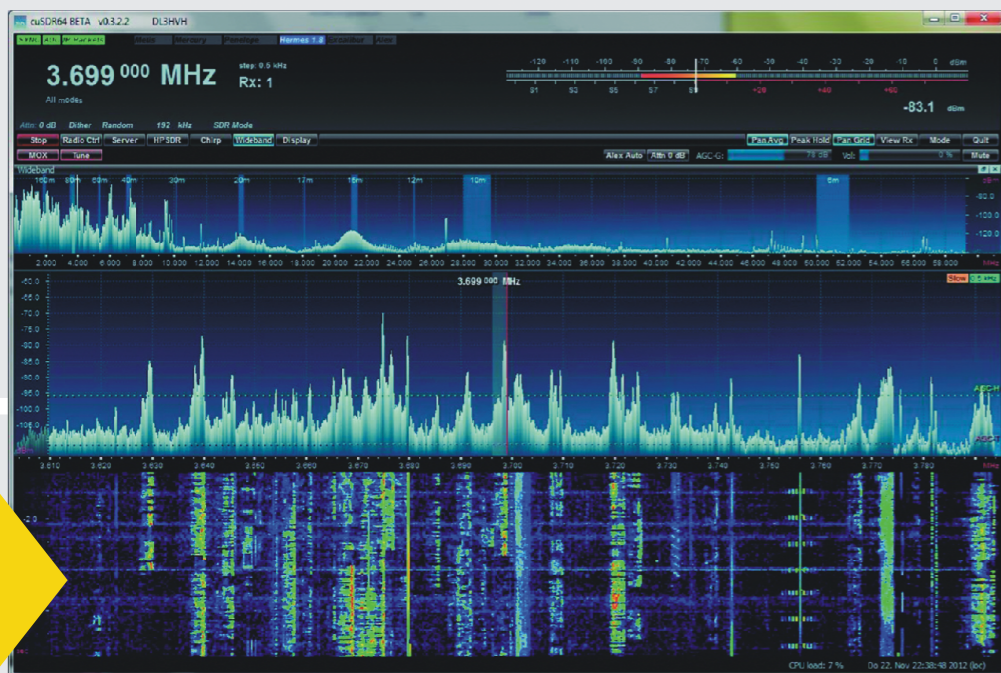

### TRANSCEPTORES SDR DE DIGITALIZACION DIRECTA

ANAN 100E/100DE  
100W HF+6M

ANAN 10E  
10W HF+6M